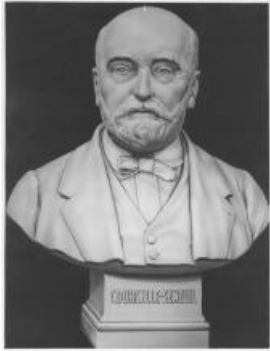

Registro ID: Ob-12-2251

Título:	Courcelle - Seneuil
Institución:	Museo de la Educación Gabriela Mistral
Nombre por forma:	Fotografía
Nivel jerárquico:	Objeto

Ficha de registro

Institución

Museo de la Educación Gabriela Mistral

Contenido iconográfico

Materia: Artes y artesanía. Retratos. Persona o grupo representado: Courcelle-Seneuil.

Descripción física

Positivo papel copia, monocromo, estructura formal reproducción, especialidad fotográfica registro. Fotografía de un busto escultórico en él que se representa a un hombre calvo con barba. Vista chaqueta, corbata de lazo y camisa. Inscripción en la base.