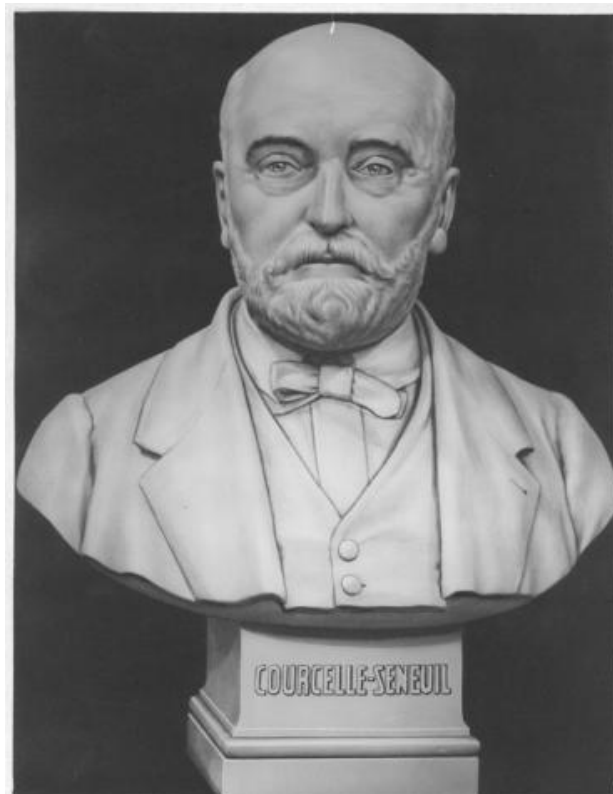

Registro ID: Ob-12-2251

Título:	Courcelle - Seneuil
Institución:	Museo de la Educación Gabriela Mistral
Nombre por forma:	Fotografía
Nivel jerárquico:	Objeto

Ficha de registro

Institución

Museo de la Educación Gabriela Mistral

Contenido iconográfico

Materia: Artes y artesanía. Retratos. Persona o grupo representado: Courcelle-Seneuil.

Descripción física

Positivo papel copia, monocromo, estructura formal reproducción, especialidad fotográfica registro. Fotografía de un busto escultórico en él que se representa a un hombre calvo con barba. Vista chaqueta, corbata de lazo y camisa. Inscripción en la base.