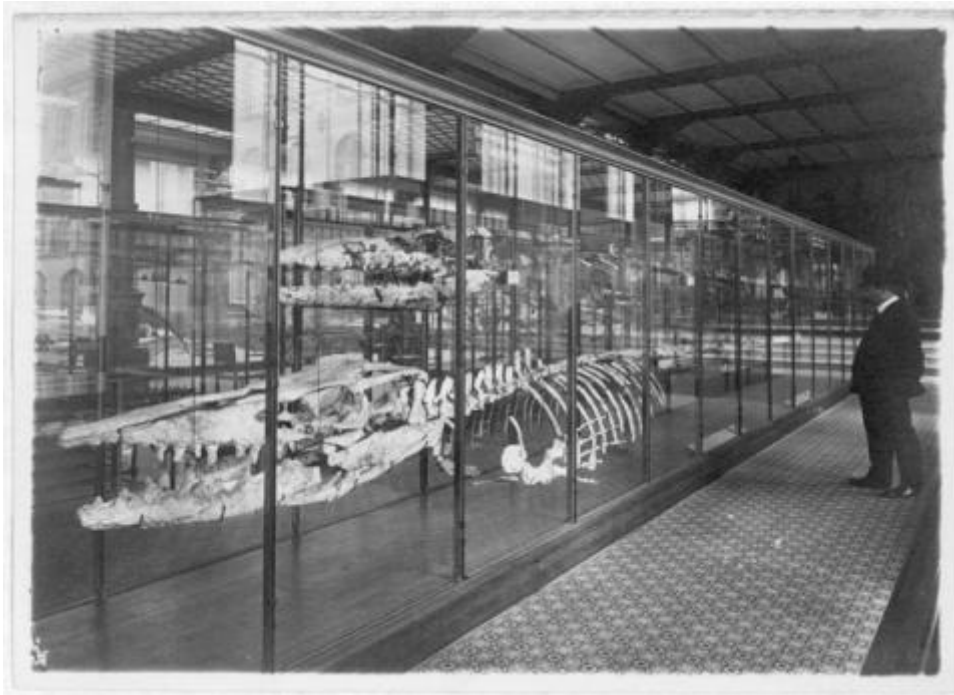

Registro ID: Ob-12-2092

Título: **Museo de Historia Natural, París**

Institución: Museo de la Educación Gabriela Mistral

Nombre por forma: Fotografía

Nivel jerárquico: Objeto