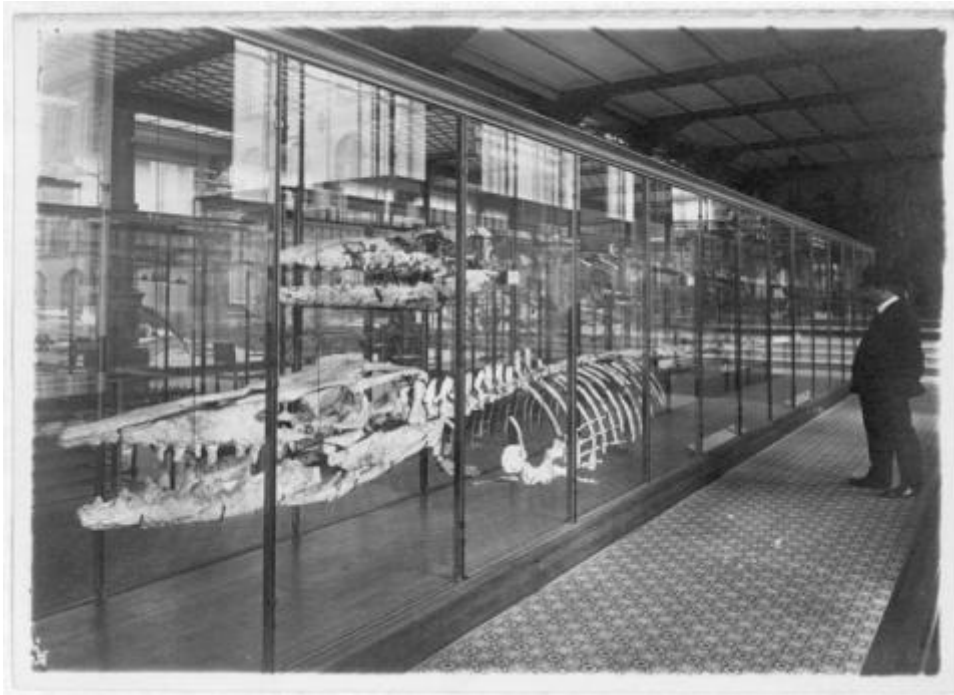

Número de registro

12-2092

Número de inventario

FB 01452

Nivel de descripción

Objeto

Nombre por forma

Nombre	Cantidad
Fotografía	1

Contenido iconográfico

Serie de Fotografías del Salón de Paleontología del Museo de Historia Natural de París, Francia. Materia: Cultura y educación. Museos. Persona o grupo representado: Museo de Historia Natural.

Descripción física

Positivo papel copia, monocromo, estructura formal escena, especialidad fotográfica registro. Plano general de un hombre frente a una vitrina observando un esqueleto de grandes dimensiones.