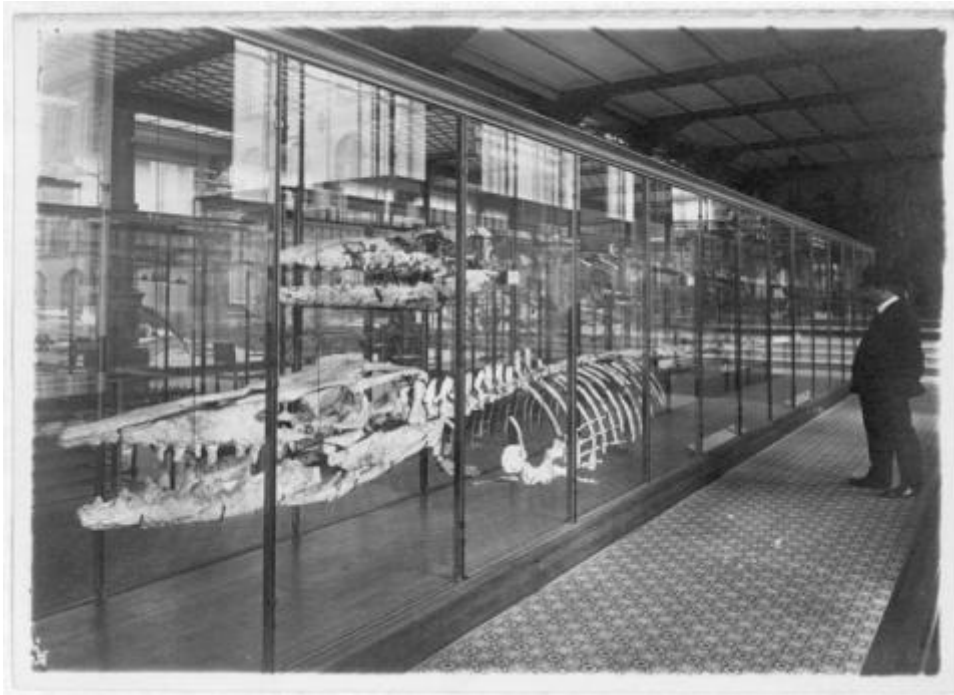

**Registro ID: Ob-12-2092**

**Título: Museo de Historia Natural, París**

**Institución: Museo de la Educación Gabriela Mistral**

**Nombre por forma: Fotografía**

**Nivel jerárquico: Objeto**