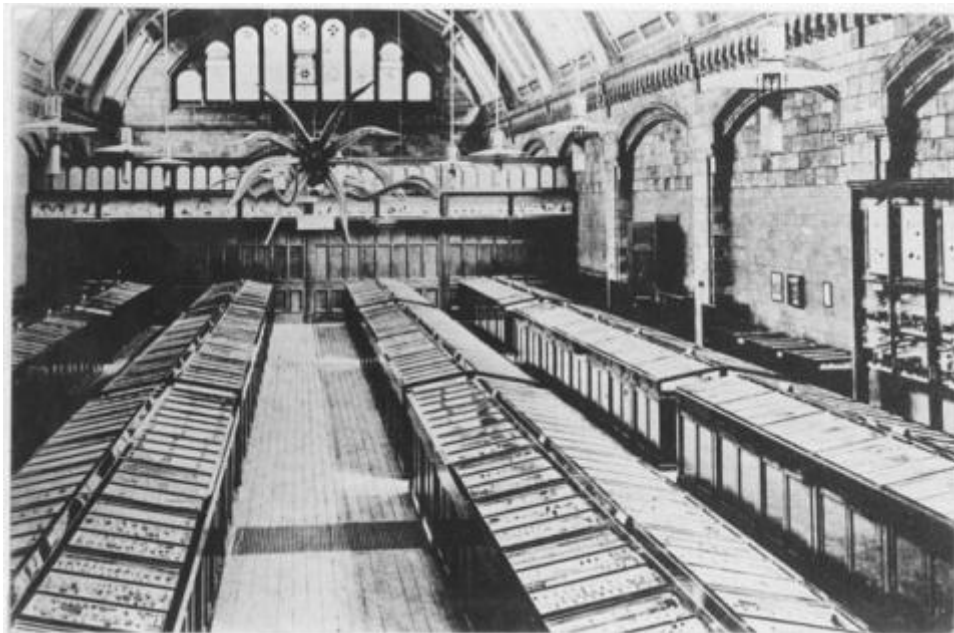

Registro ID: Ob-12-2089

Título: Museo de Historia Natural, París

Institución: Museo de la Educación Gabriela Mistral

Nombre por forma: Fotografía

Nivel jerárquico: Objeto