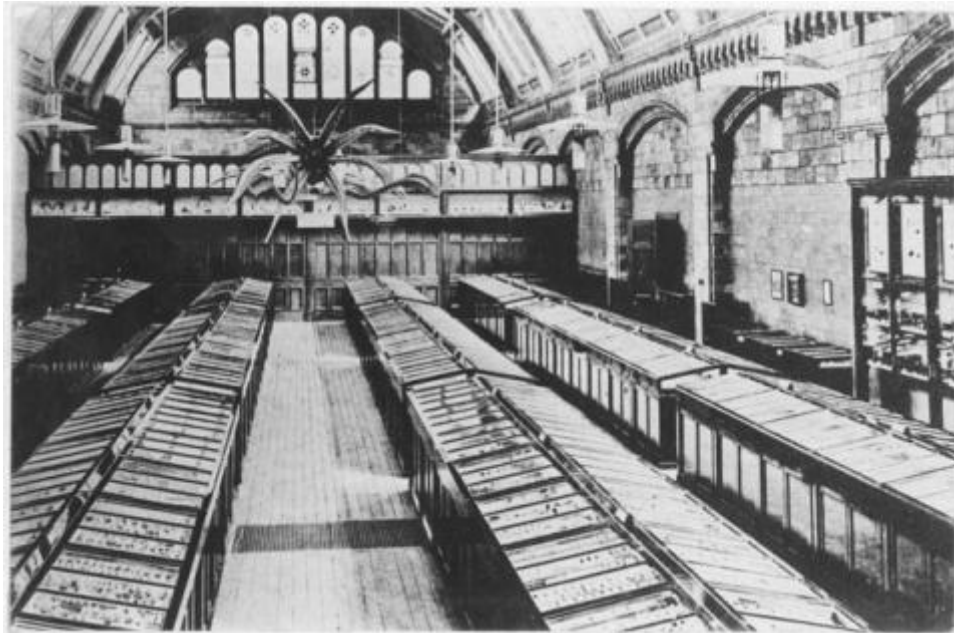

Registro ID: Ob-12-2089

Título: Museo de Historia Natural, París

Institución: Museo de la Educación Gabriela Mistral

Nombre por forma: Fotografía

Nivel jerárquico: Objeto