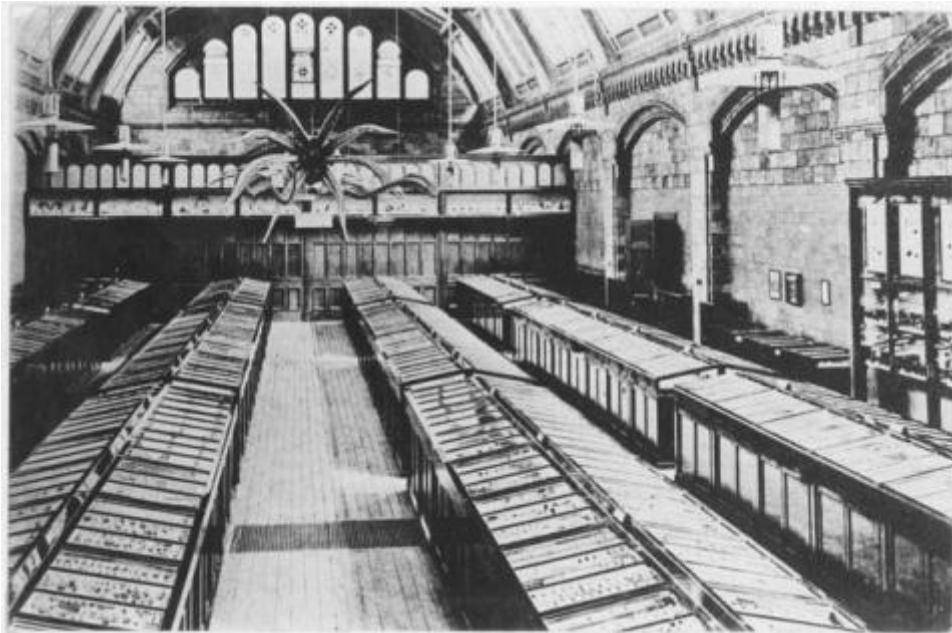

Registro ID: Ob-12-2089

Título: Museo de Historia Natural, París

Institución: Museo de la Educación Gabriela Mistral

Nombre por forma: Fotografía

Nivel jerárquico: Objeto