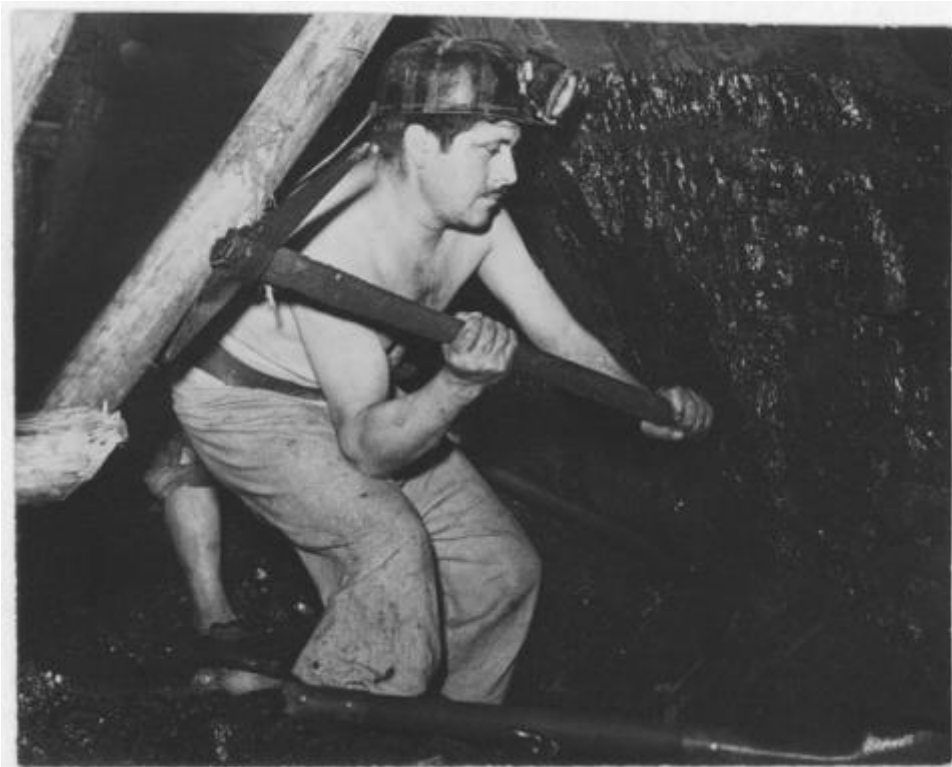

**Registro ID: Ob-12-2004**

**Título: Barretero de las minas de Lota en plena labor**

**Institución: Museo de la Educación Gabriela Mistral**

**Nombre por forma: Fotografía**

**Nivel jerárquico: Objeto**

## Descripción física

Positivo papel copia, monocromo, estructura formal escena, especialidad fotográfica registro. Plano general de hombre con torso desnudo, casco y una picota en sus manos, trabajando en el interior de un mina.