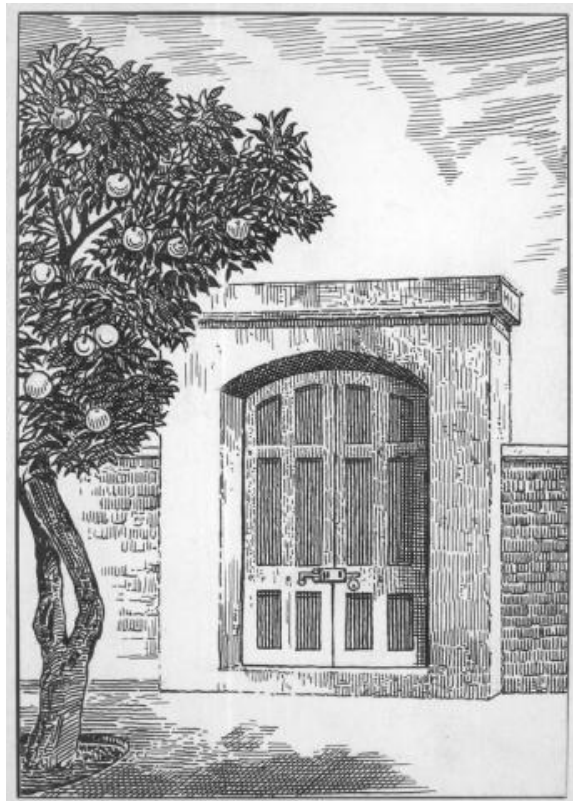

Registro ID: Ob-12-1843

Título:	Escuela Normal N°1 de Niñas
Institución:	Museo de la Educación Gabriela Mistral
Nombre por forma:	Lámina
Nivel jerárquico:	Objeto

Ficha de registro

**Institución**

Museo de la Educación Gabriela Mistral

Contenido iconográfico

Escuela Normal N°1, Porton de la calle Herrera. Lugar: Portón de la calle Herrera. Materia: Cultura y educación. Escuelas normales.

Descripción física

Impreso, monocromo, estructura formal reproducción, especialidad fotográfica registro. Reproducción en impresión de un croquis de portón de la calle herrera de la escuela normal n°1.