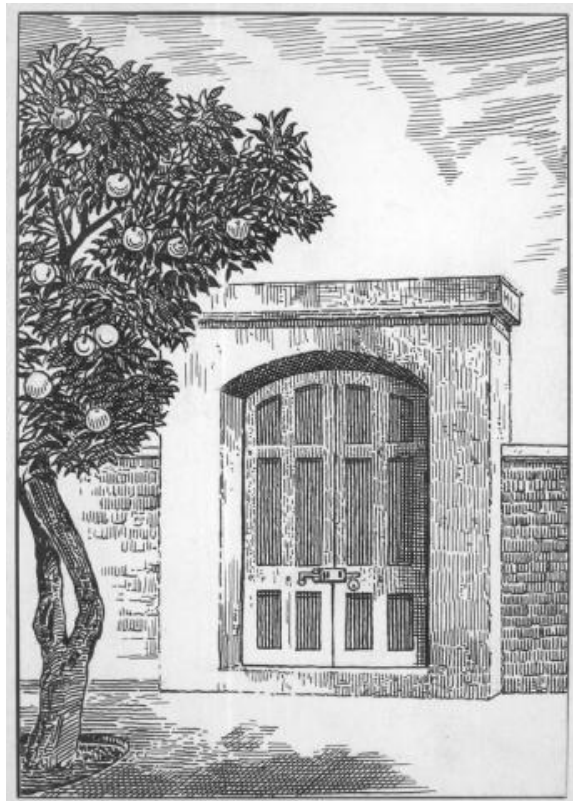

Registro ID: Ob-12-1843

Título:	Escuela Normal N°1 de Niñas
Institución:	Museo de la Educación Gabriela Mistral
Nombre por forma:	Lámina
Nivel jerárquico:	Objeto

Ficha de registro

Institución

Museo de la Educación Gabriela Mistral

Contenido iconográfico

Escuela Normal N°1, Porton de la calle Herrera. Lugar: Portón de la calle Herrera. Materia: Cultura y educación. Escuelas normales.

Descripción física

Impreso, monocromo, estructura formal reproducción, especialidad fotográfica registro. Reproducción en impresión de un croquis de portón de la calle herrera de la escuela normal n°1.