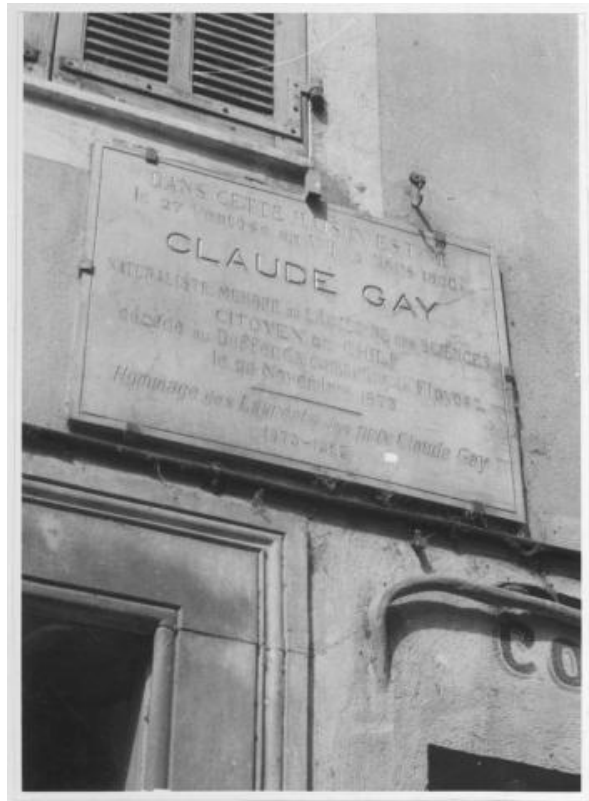

Registro ID: Ob-12-1733

Título:	Claudio Gay
Institución:	Museo de la Educación Gabriela Mistral
Nombre por forma:	Fotografía
Nivel jerárquico:	Objeto

Ficha de registro

Institución

Museo de la Educación Gabriela Mistral

Número de registro

12-1733

Número de inventario

FB 01092

Nivel de descripción

Objeto

Nombre por forma

Nombre	Cantidad
Fotografía	1

Contenido iconográfico

Placa Recordatoria en Francia A Claudio Gay En la Casa Donde Nacio. Materia: Cultura y educación. Homenajes y manifestaciones. Persona o grupo representado: Claude Gay.

Descripción física