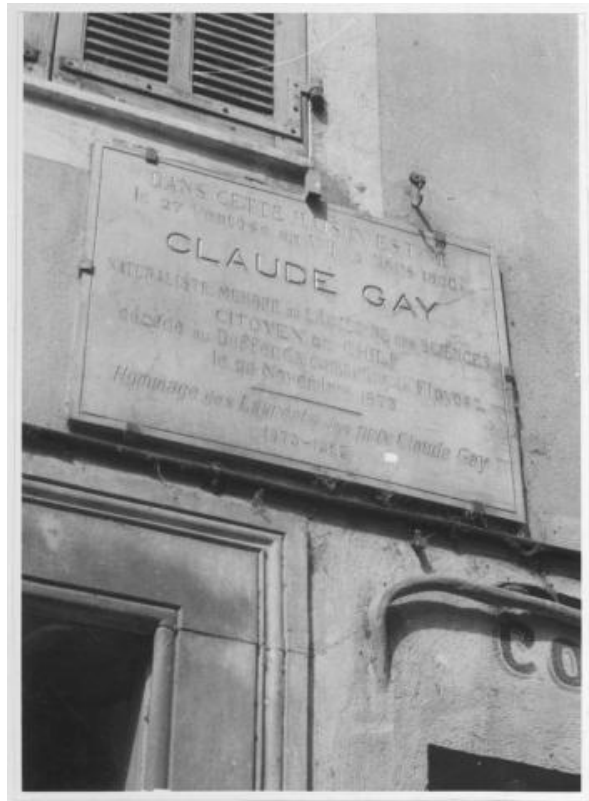

**Registro ID: Ob-12-1733**

Título:	<b>Claudio Gay</b>
Institución:	Museo de la Educación Gabriela Mistral
Nombre por forma:	Fotografía
Nivel jerárquico:	Objeto

## Institución

Museo de la Educación Gabriela Mistral