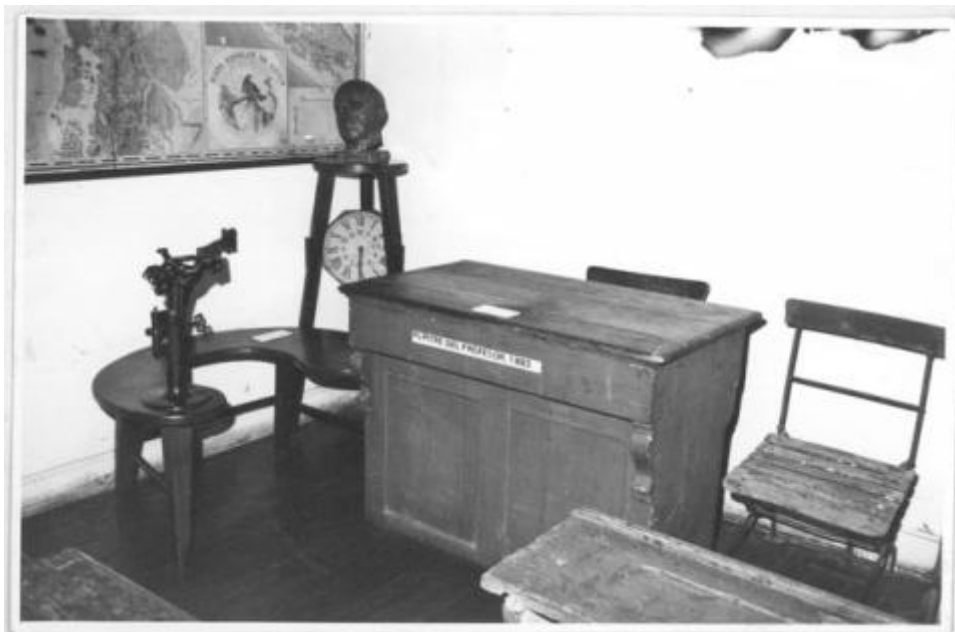

Registro ID: Ob-12-1633

Título:	Museo Pedagógico
Institución:	Museo de la Educación Gabriela Mistral
Nombre por forma:	Fotografía
Nivel jerárquico:	Objeto

Ficha de registro

**Institución**

Museo de la Educación Gabriela Mistral

Contenido iconográfico

Pupitre del Profesor, 1883

Muebles Escolares En elTercer Piso del Museo Pedagógico, 1981, en Cienfuegos 59. Materia: Cultura y educación. Exposiciones. Persona o grupo representado: Museo Pedagógico de Chile.

Descripción física

Positivo papel copia, monocromo, estructura formal escena, especialidad fotográfica registro. Plano general de pupitre junto a asientos y un mapa.

Dimensiones

Nombre por forma	Alto	Ancho
Fotografía	12 cm	17 cm