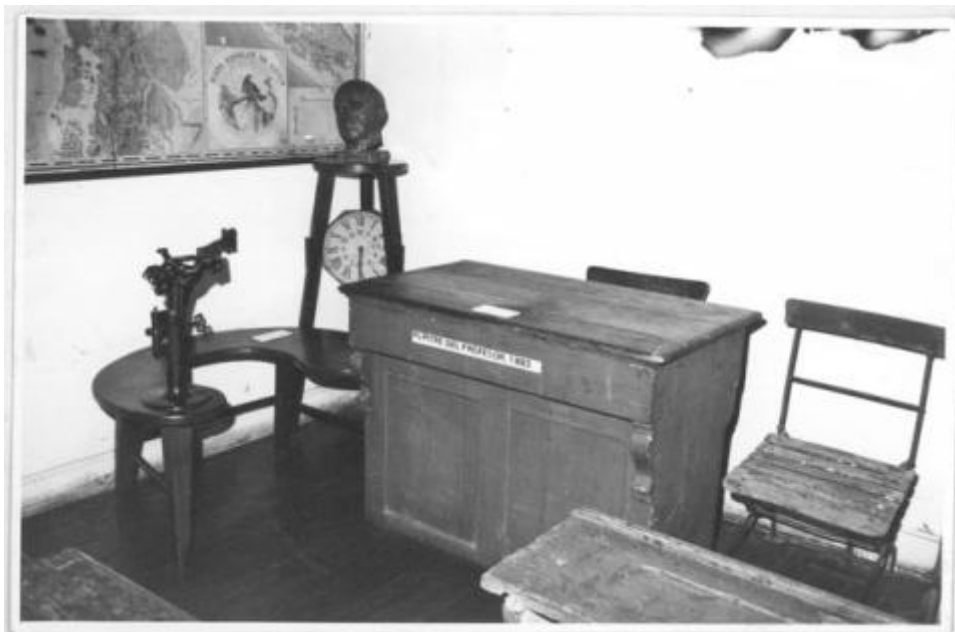

Registro ID: Ob-12-1633

Título:	Museo Pedagógico
Institución:	Museo de la Educación Gabriela Mistral
Nombre por forma:	Fotografía
Nivel jerárquico:	Objeto

Ficha de registro

**Institución**

Museo de la Educación Gabriela Mistral

Contenido iconográfico

Pupitre del Profesor, 1883

Muebles Escolares En el Tercer Piso del Museo Pedagógico, 1981, en Cienfuegos 59. Materia: Cultura y educación. Exposiciones. Persona o grupo representado: Museo Pedagógico de Chile.

Descripción física

Positivo papel copia, monocromo, estructura formal escena, especialidad fotográfica registro. Plano general de pupitre junto a asientos y un mapa.

Dimensiones

Nombre por forma	Alto	Ancho
Fotografía	12 cm	17 cm