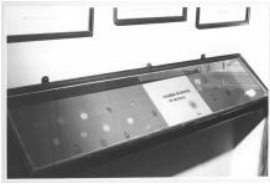

Registro ID: Ob-12-1616

Título:	Museo Pedagógico
Institución:	Museo de la Educación Gabriela Mistral
Nombre por forma:	Fotografía
Nivel jerárquico:	Objeto

Ficha de registro

**Institución**

Museo de la Educación Gabriela Mistral

Contenido iconográfico

Vitrina en Pasillo Galeria de Educadores, 1981. Materia: Cultura y educación. Exposiciones. Persona o grupo representado: Museo Pedagógico de Chile.

Descripción física

Positivo papel copia, monocromo, estructura formal escena, especialidad fotográfica registro. Plano general de vitrina.