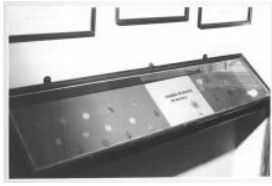

Registro ID: Ob-12-1616

Título:	Museo Pedagógico
Institución:	Museo de la Educación Gabriela Mistral
Nombre por forma:	Fotografía
Nivel jerárquico:	Objeto

Ficha de registro

Institución

Museo de la Educación Gabriela Mistral

Contenido iconográfico

Vitrina en Pasillo Galeria de Educadores, 1981. Materia: Cultura y educación. Exposiciones. Persona o grupo representado: Museo Pedagógico de Chile.

Descripción física

Positivo papel copia, monocromo, estructura formal escena, especialidad fotográfica registro. Plano general de vitrina.