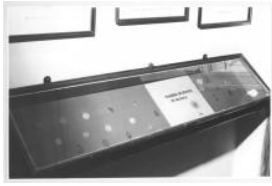

Ficha de registro

Institución

Museo de la Educación Gabriela Mistral

Número de registro

12-1616

Número de inventario

FB 00975

Nivel de descripción

Objeto

Nombre por forma

Nombre	Cantidad
Fotografía	1

Contenido iconográfico

Vitrina en Pasillo Galería de Educadores, 1981. Materia: Cultura y educación. Exposiciones. Persona o grupo representado: Museo Pedagógico de Chile.

Descripción física

Positivo papel copia, monocromo, estructura formal escena, especialidad fotográfica registro. Plano general de vitrina.

Dimensiones

Nombre por forma	Alto	Ancho
Fotografía	12 cm	17 cm

Técnica/Material

Nombre por forma	Material
Fotografía	Papel