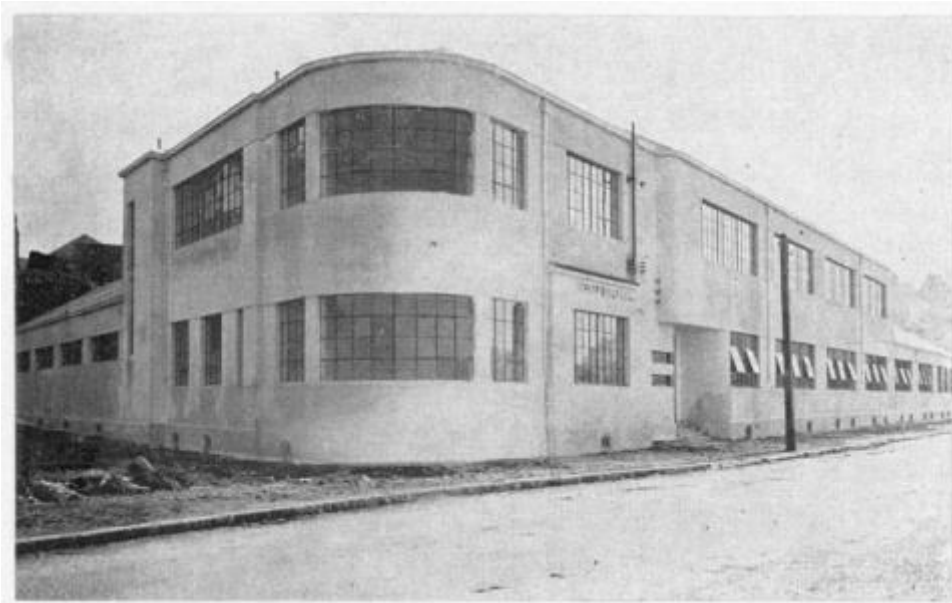

Registro ID: Ob-12-1605**Título: Escuela Superior de Niñas de Puerto Montt**

Institución: Museo de la Educación Gabriela Mistral

Nombre por forma: Lámina

Nivel jerárquico: Objeto

Ficha de registro

Institución