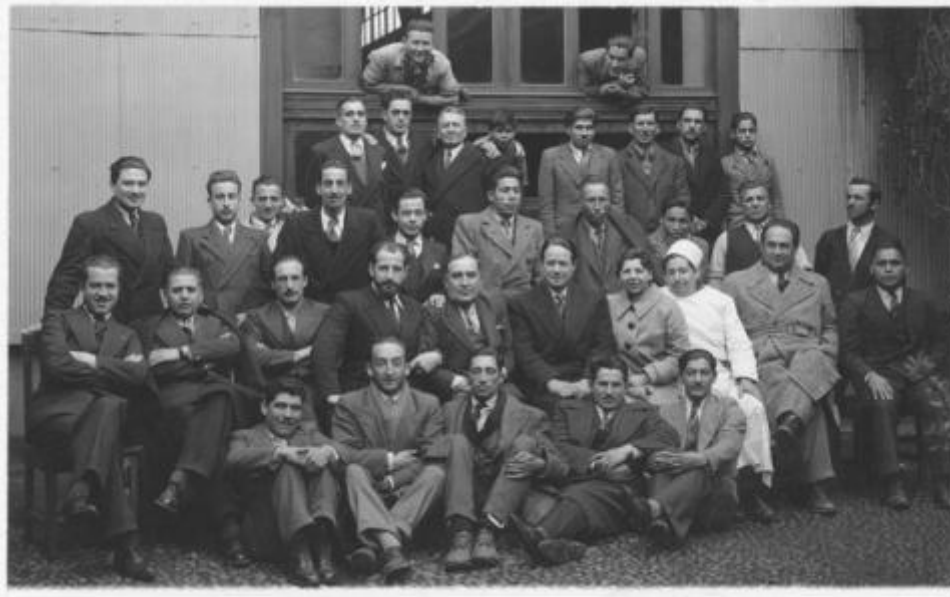

Registro ID: Ob-12-1538**Título: Escuela Práctica de Agricultura de Santiago**

Institución: Museo de la Educación Gabriela Mistral

Nombre por forma: Fotografía

Nivel jerárquico: Objeto

Ficha de registro

**Institución**

Nombre	Cantidad
Fotografía	1

Contenido iconográfico

Sentado en 2ª Fila de Izquierda A derecha , Baldomero Orellana, Director. Materia: Cultura y educación. Profesores. Persona o grupo representado: Orellana, Baldomero (Director).