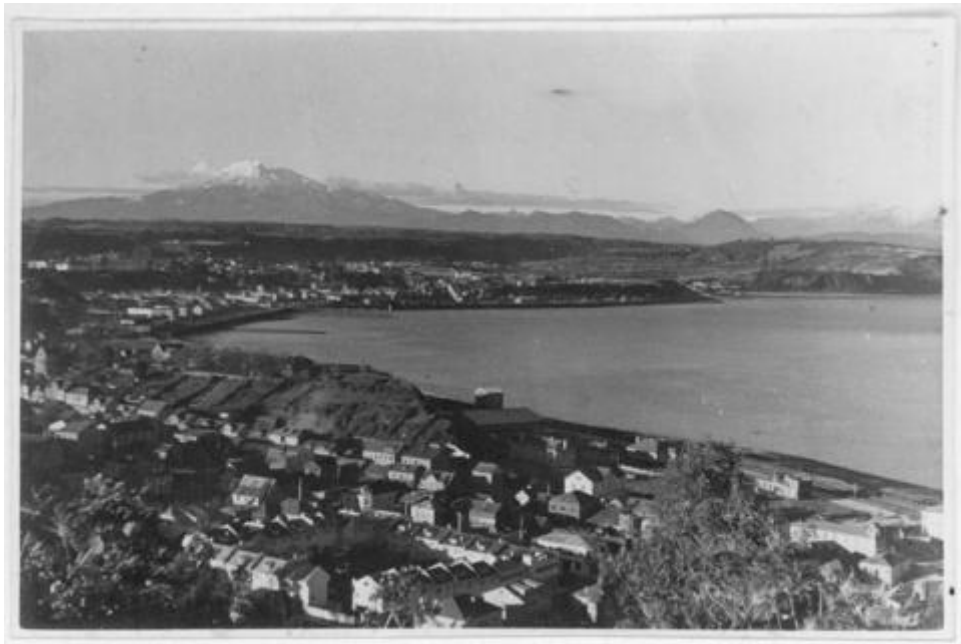

Registro ID: Ob-12-1371

Título:	Puerto Montt 1944
Institución:	Museo de la Educación Gabriela Mistral
Nombre por forma:	Fotografía
Nivel jerárquico:	Objeto

Ficha de registro

Institución

Museo de la Educación Gabriela Mistral

Contenido iconográfico

Lugar: Puerto Montt. Materia: Arquitectura y urbanismo. Ciudades y pueblos.

Descripción física

Positivo papel copia, monocromo, estructura formal paisaje urbano, especialidad fotográfica registro. Toma fotográfica de ciudad desde altura.se divisan grupo de casas y mar.