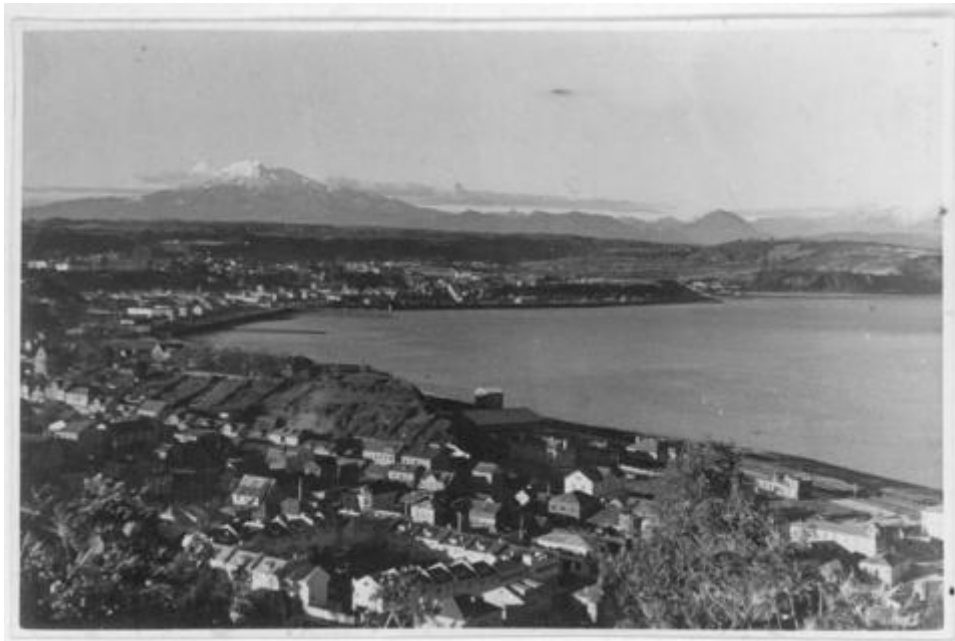

Registro ID: Ob-12-1371

Título:	Puerto Montt 1944
Institución:	Museo de la Educación Gabriela Mistral
Nombre por forma:	Fotografía
Nivel jerárquico:	Objeto

Ficha de registro

Institución

Museo de la Educación Gabriela Mistral

Contenido iconográfico

Lugar: Puerto Montt. Materia: Arquitectura y urbanismo. Ciudades y pueblos.

Descripción física

Positivo papel copia, monocromo, estructura formal paisaje urbano, especialidad fotográfica registro. Toma fotográfica de ciudad desde altura.se divisan grupo de casas y mar.