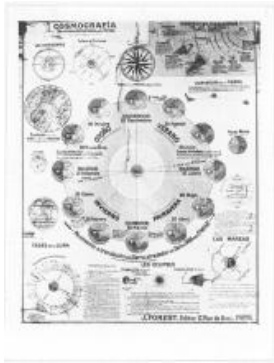

Ficha de registro

Institución

Museo de la Educación Gabriela Mistral

Número de registro

12-1185

Número de inventario

FB 00544

Nivel de descripción

Objeto

Nombre por forma

Nombre	Cantidad
Fotografía	1

Contenido iconográfico

Parte de las Colecciones del Museo
Mapa Cosmográfico

Serie de Tomas Fotograficas de Objetos Perteneciente A Escuelas.
Lugar: Museo Pedagógico de Chile. Materia: Cultura y educación.
Exposiciones. Persona o grupo representado: Museo Pedagógico de Chile (Chile).

Descripción física

Positivo papel copia, monocromo, estructura formal reproducción, especialidad fotográfica registro. Toma fotográfica de un panel de cosmografía.

Dimensiones

Nombre por forma	Alto	Ancho
Fotografía	13 cm	10 cm

Técnica/Material