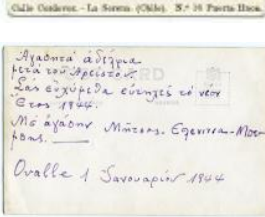

Registro ID: Ob-11-91**Título: Calle Cordovez en La Serena**

Institución: Museo del Limarí

Nombre por forma: Tarjeta postal

Nivel jerárquico: Objeto

Ficha de registro

Institución

Museo del Limarí

Número de registro

Vista de la Calle Cordovez de La Serena.

Descripción física

Copia positiva papel de formato rectangular con disposición vertida e imagen en blanco y negro. Paisaje urbano compuesto por una vía central flanqueada por construcciones de altura. Al costado derecho postes de iluminación. En la vía se observan grupos de personas y un carruaje. en el extremo inferior presenta un texto impreso. El reverso tiene un texto manuscrito.