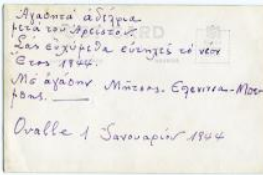

Ficha de registro

Institución

Museo del Limarí

Número de registro

11-91

Número de inventario

FB-00070

Nivel de descripción

Objeto

Nombre por forma

Nombre	Cantidad
Tarjeta postal	1

Contenido iconográfico

Vista de la Calle Cordovez de La Serena.

Descripción física

Copia positiva papel de formato rectangular con disposición vertida e imagen en blanco y negro. Paisaje urbano compuesto por una vía central flanqueada por construcciones de altura. Al costado derecho postes de iluminación. En la vía se observan grupos de personas y un carruaje. en el extremo inferior presenta un texto impreso. El reverso tiene un texto manuscrito.

Técnica/Material

Nombre por forma	Material
Fotografía	Papel

Inscripciones/Marcas