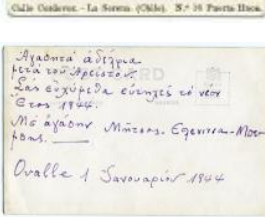

Registro ID: Ob-11-91**Título: Calle Cordovez en La Serena****Institución: Museo del Limarí****Nombre por forma: Tarjeta postal****Nivel jerárquico: Objeto**

Ficha de registro

Institución

Museo del Limarí

Contenido iconográfico

Vista de la Calle Cordovez de La Serena.

Descripción física

Copia positiva papel de formato rectangular con disposición vertida e imagen en blanco y negro. Paisaje urbano compuesto por una vía central flanqueada por construcciones de altura. Al costado derecho postes de iluminación. En la vía se observan grupos de personas y un carruaje. en el extremo inferior presenta un texto impreso. El reverso tiene un texto manuscrito.