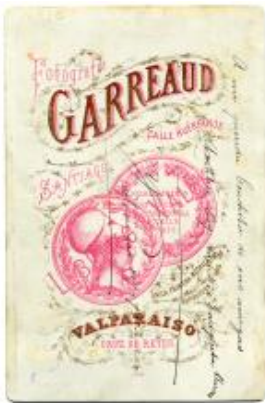

**Registro ID: Ob-11-58****Título: Retrato grupal infantil**

Institución: Museo del Limarí

Nombre por forma: Carte de visite

Nivel jerárquico: Objeto