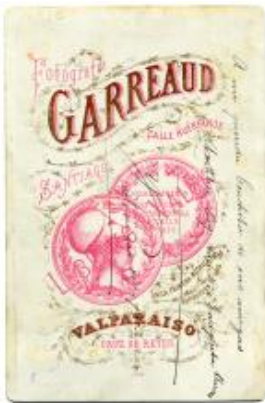

Registro ID: Ob-11-58**Título: Retrato grupal infantil**

Institución: Museo del Limarí

Nombre por forma: Carte de visite

Nivel jerárquico: Objeto

Ficha de registro

Institución

Museo del Limarí

Número de registro

Copia positiva papel de formato rectangular con disposición vertical e imagen en sepia. Composición en base a retrato grupal de tres niñas, una de pie apoyada sobre una estructura y las otras dos sentadas. Las tres tienen el cabello recogido con flequillo y llevan vestidos. La imagen se encuentra enmarcada por una franja que es mas ancha en el extremo inferior. En el reverso tiene elementos impresos y un texto manuscrito.

Técnica/Material

Nombre por forma	Material
Fotografía	Papel

Inscripciones/Marcas

Transcripción	Ubicación	Más información
---------------	-----------	-----------------

Transcripción	Ubicación	Más información
A mi querida Conchita de sus amigas Amalia y Lucha y Enriqueta Barnes. Valparaíso 21 de Septiembre de 1880	Reverso	Manuscrito