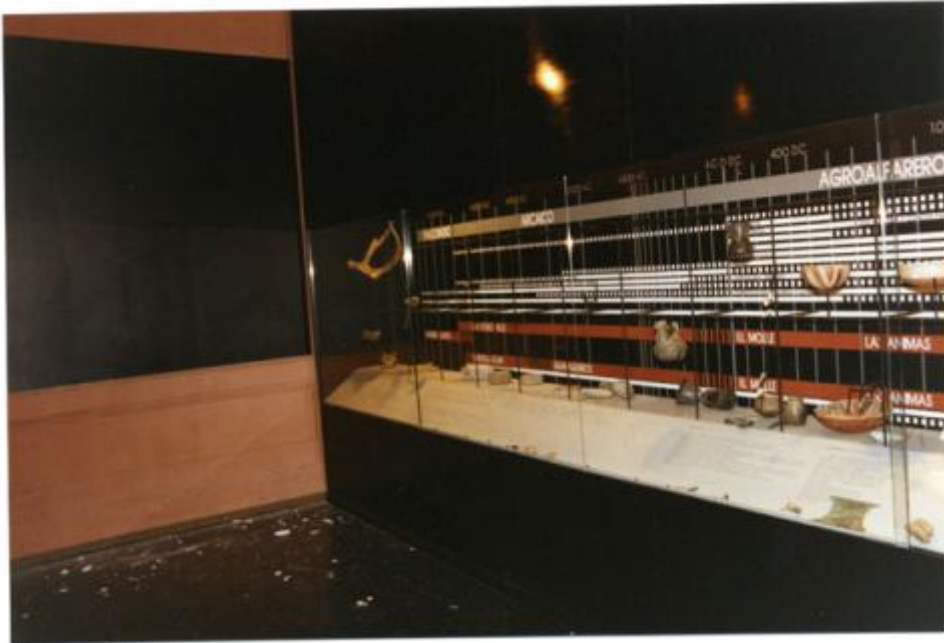

Registro ID: Ob-11-164**Título: Terremoto en Ovalle**

Institución: Museo del Limarí

Nombre por forma: Fotografía

Nivel jerárquico: Objeto

Ficha de registro

**Institución**

Museo del Limarí

Número de registro

11-164

Número de inventario

FB-00144

Nivel de descripción

Objeto

Nombre por forma

Nombre	Cantidad
Fotografía	1

Contenido iconográfico

Sala interior del Museo del Limarí después del terremoto de 1997.

Descripción física

Copia positiva papel de formato rectangular con disposición horizontal e imagen a color. Composición en base a escena interior con una estructura rectangular ubicada en el tercio derecho de la imagen, con líneas paralelas horizontales, en el interior de la estructura hay objetos.