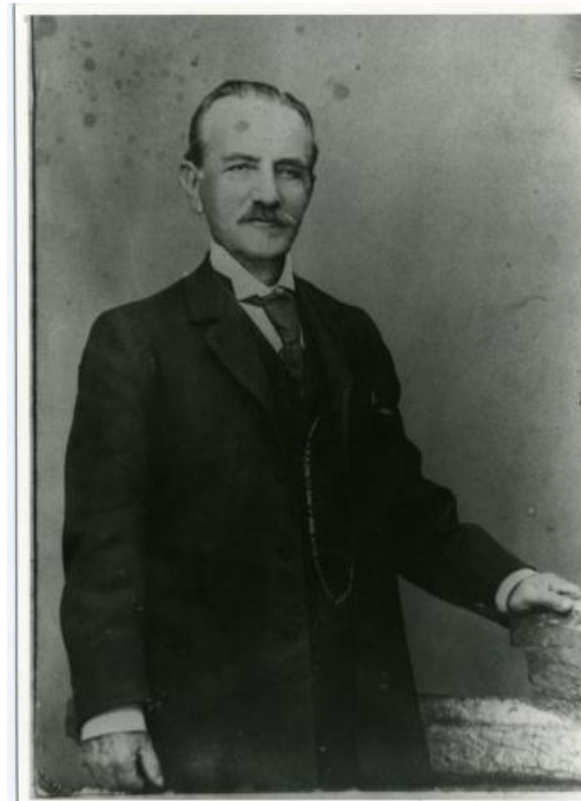

**Registro ID: Ob-11-154****Título: Retrato de Ramón Silva Canto**

Institución: Museo del Limarí

Nombre por forma: Fotografía

Nivel jerárquico: Objeto

**Nivel de descripción**

Objeto

**Nombre por forma**

Nombre	Cantidad
<a href="#">Fotografía</a>	1

**Contenido iconográfico**

Retrato de Ramón Silva Canto, fundador de el Diario El Tamaya.

**Descripción física**

Copia positiva en papel de formato rectangular con disposición vertical e imagen en blanco y negro. Retrato de figura masculina de tres cuartos con su brazo izquierdo posado sobre una superficie. Tiene calva y bigote, viste traje oscuro con corbata.