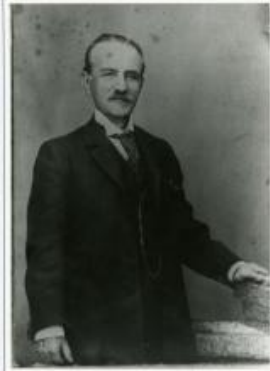

Ficha de registro

Institución

Museo del Limarí

Número de registro

11-154

Número de inventario

FB-00134

Nivel de descripción

Objeto

Nombre por forma

Nombre	Cantidad
Fotografía	1

Contenido iconográfico

Retrato de Ramón Silva Canto, fundador de el Diario El Tamaya.

Descripción física

Copia positiva en papel de formato rectangular con disposición vertical e imagen en blanco y negro. Retrato de figura masculina de tres cuartos con su brazo izquierdo posado sobre una superficie. Tiene calva y bigote, viste traje oscuro con corbata.

Técnica/Material

Nombre por forma	Material
Fotografía	Papel

Ubicación actual

En depósito

Registrador

Francisca Leonor Del Valle, 2023-12-27