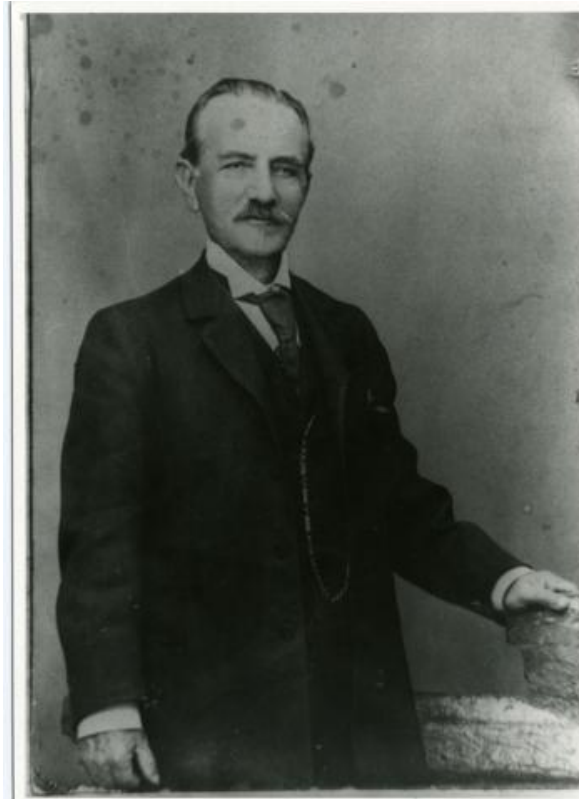

**Registro ID: Ob-11-154****Título: Retrato de Ramón Silva Canto**

Institución: Museo del Limarí

Nombre por forma: Fotografía

Nivel jerárquico: Objeto

**Nivel de descripción**

Objeto

**Nombre por forma**

Nombre	Cantidad
<a href="#">Fotografía</a>	1

**Contenido iconográfico**

Retrato de Ramón Silva Canto, fundador de el Diario El Tamaya.

**Descripción física**

Copia positiva en papel de formato rectangular con disposición vertical e imagen en blanco y negro. Retrato de figura masculina de tres cuartos con su brazo izquierdo posado sobre una superficie. Tiene calva y bigote, viste traje oscuro con corbata.