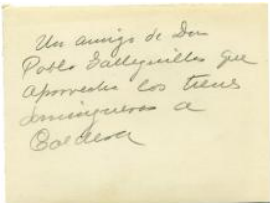

Registro ID: Ob-11-111

Título:	Paisaje marino
Institución:	Museo del Limarí
Nombre por forma:	Fotografía
Nivel jerárquico:	Objeto
Este objeto pertenece a:	Fondo Archivo José Silvestre

Ficha de registro

Relación jerárquica

Objeto

Nombre por forma

Nombre	Cantidad
Fotografía	1

Contenido iconográfico

Un amigo de Pablo Galleguillos junto a un grupo en Caldera.

Descripción física

Copia positiva papel de formato rectangular con disposición horizontal e imagen en blanco y negro. Composición en base a paisaje marino con un grupo de personas en un bote junto a una roca y una figura masculina de pie en el agua. La imagen se encuentra enmarcada con una franja blanca.