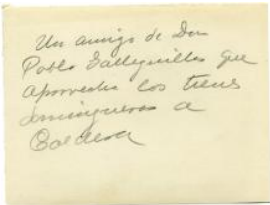

Registro ID: Ob-11-111

Título:	Paisaje marino
Institución:	Museo del Limarí
Nombre por forma:	Fotografía
Nivel jerárquico:	Objeto
Este objeto pertenece a:	Fondo Archivo José Silvestre

Ficha de registro

Relación jerárquica

Objeto

Nombre por forma

Nombre	Cantidad
Fotografía	1

Contenido iconográfico

Un amigo de Pablo Galleguillos junto a un grupo en Caldera.

Descripción física

Copia positiva papel de formato rectangular con disposición horizontal e imagen en blanco y negro. Composición en base a paisaje marino con un grupo de personas en un bote junto a una roca y una figura masculina de pie en el agua. La imagen se encuentra enmarcada con una franja blanca.