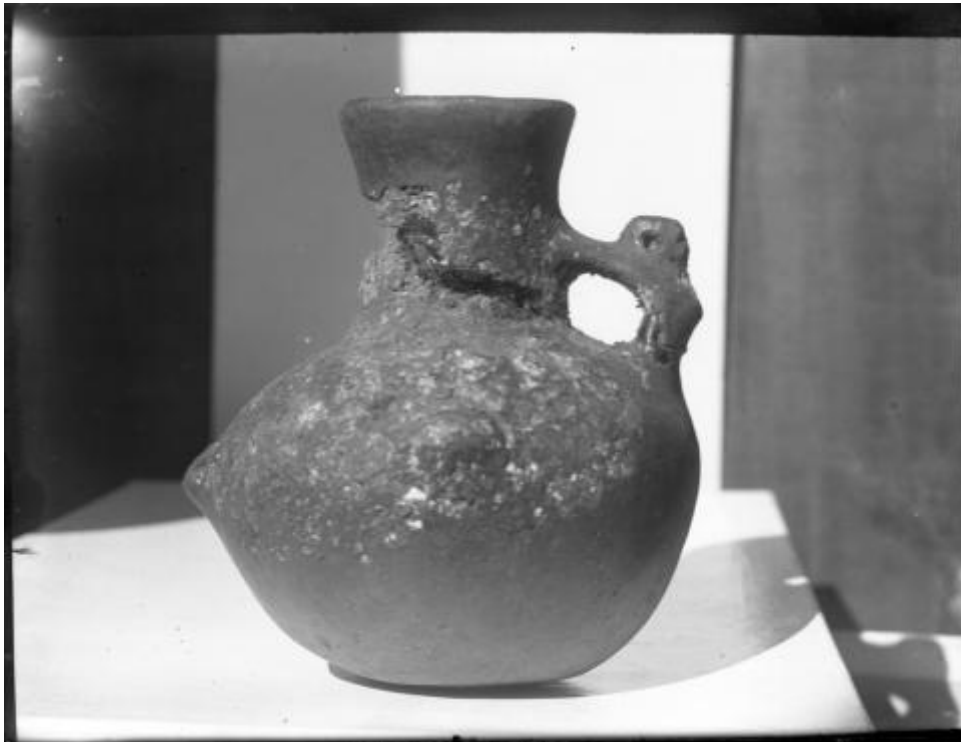

**Registro ID: Ob-1-72**

Título:	<b>Vasija con asa con protúbero</b>
Institución:	Museo Nacional de Historia Natural
Nombre por forma:	Placa fotográfica
Nivel jerárquico:	Objeto