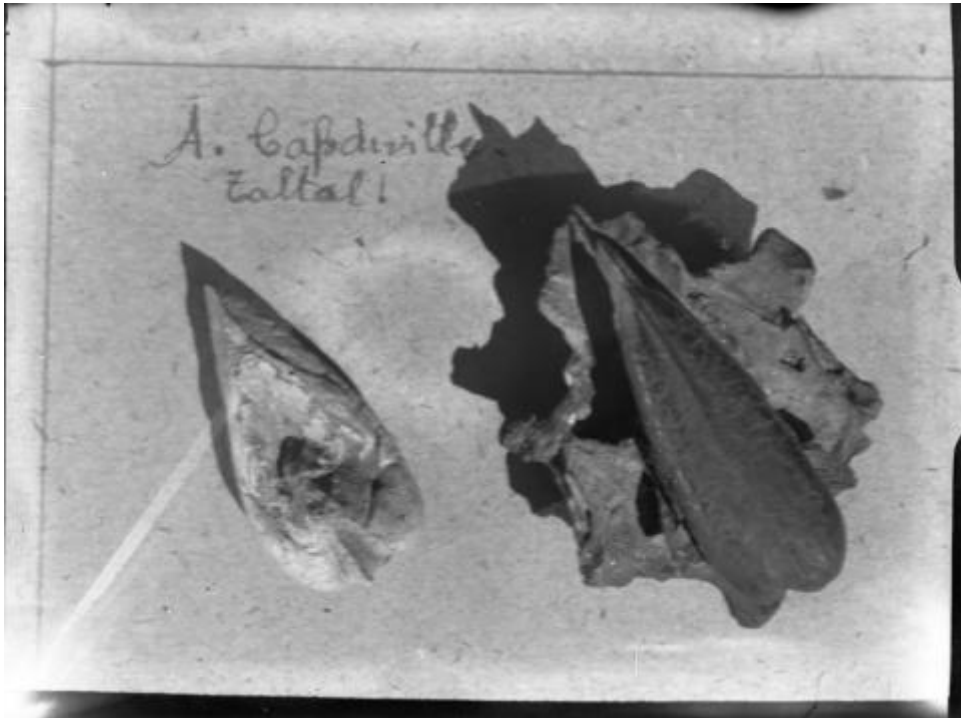

Registro ID: Ob-1-34**Título: Cresta sagital de jurel. Taltal. A. Capdeville**

Institución: Museo Nacional de Historia Natural

Nombre por forma: Placa fotográfica

Nivel jerárquico: Objeto

Ficha de registro