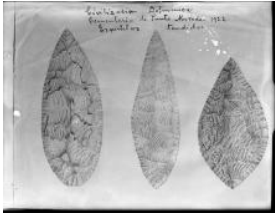

Ficha de registro

Institución

Museo Nacional de Historia Natural

Número de registro

1-100

Número de inventario

2021.4.100

Nivel de descripción

Objeto

Nombre por forma

Nombre

[Placa fotográfica](#)

Ubicación actual

En depósito

Registrador

Francisco Garrido, 2022-12-30

URL: <https://fotografia.surdoc.cl/registro/1-100>