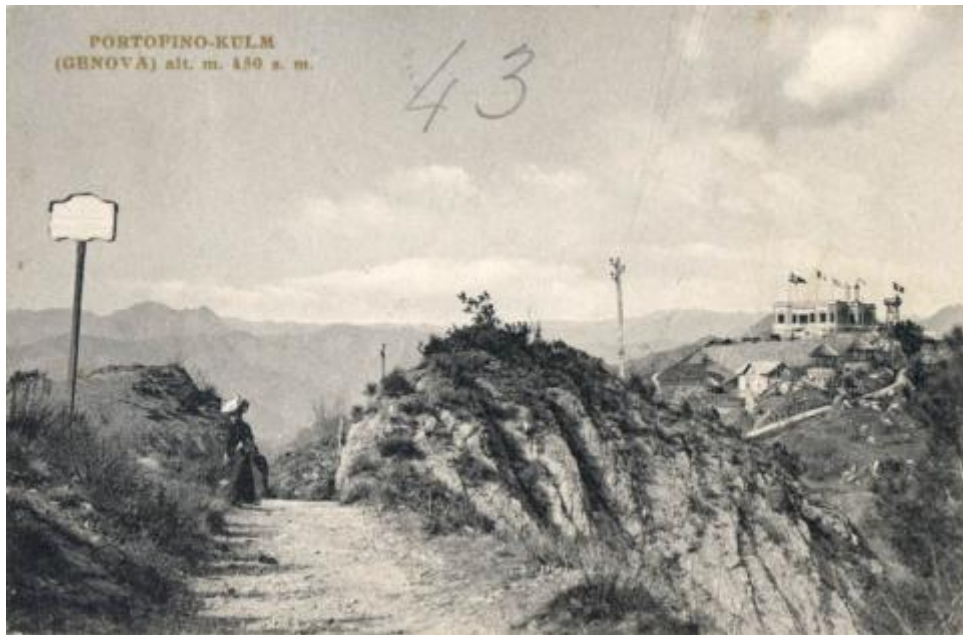

Registro ID: Ob-9-979

Título:	Portopino-Kulm
Creador:	Desconocido/a
Institución:	Museo Nacional Benjamín Vicuña Mackenna
Nombre por forma:	Tarjeta postal
Nivel jerárquico:	Objeto