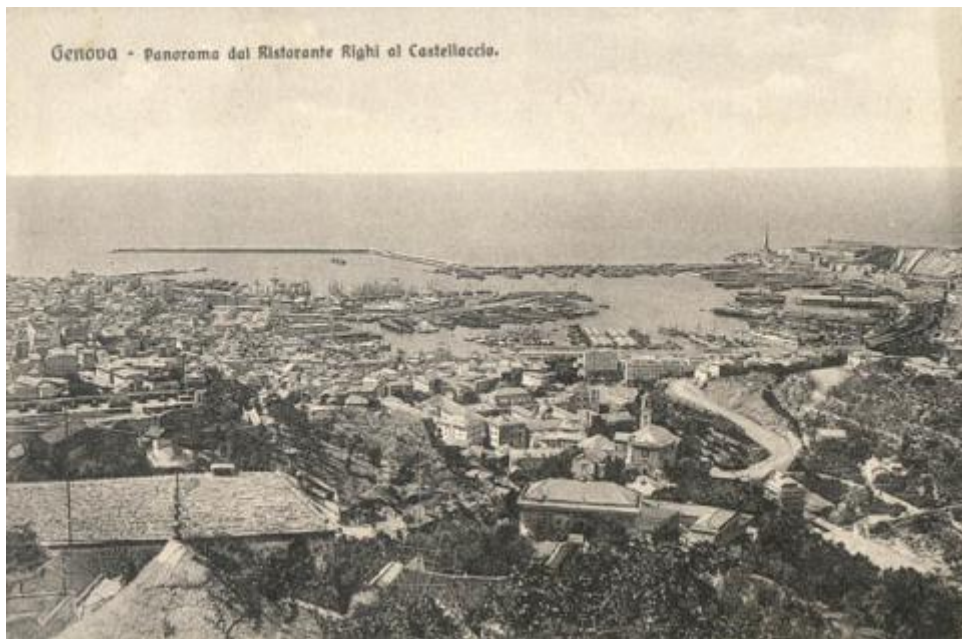

Registro ID: Ob-9-971**Título: Genova - Panorama dal Ristorante Righi al Castellaccio**

Creador: Desconocido/a

Institución: Museo Nacional Benjamín Vicuña Mackenna

Nombre por forma: Tarjeta postal

Nivel jerárquico: Objeto

Objeto

Nombre por forma

Nombre	Cantidad
Tarjeta postal	1

Descripción física

Imagen de formato rectangular de orientación horizontal. Composición en base a paisaje urbano visto desde la altura, se observan edificaciones y al fondo, el mar. Al reverso hay texto manuscrito e impreso y sellos postales. Postal de una vista general de Génova