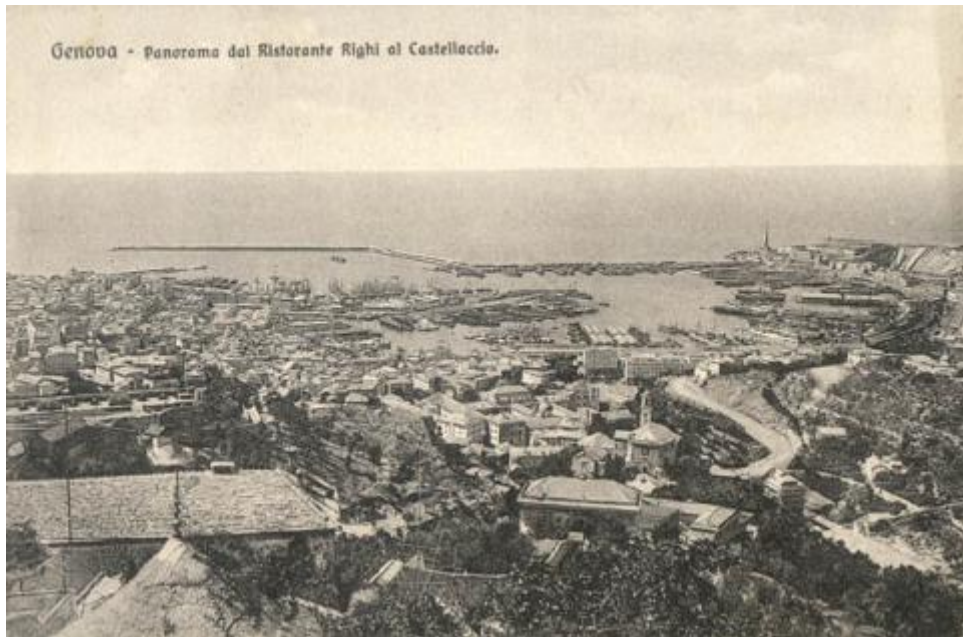

Registro ID: Ob-9-971

Título:	Genova - Panorama dal Ristorante Righi al Castellacio
Creador:	Desconocido/a
Institución:	Museo Nacional Benjamín Vicuña Mackenna
Nombre por forma:	Tarjeta postal
Nivel jerárquico:	Objeto

Objeto

Nombre por forma

Nombre	Cantidad
Tarjeta postal	1

Descripción física

Imagen de formato rectangular de orientación horizontal. Composición en base a paisaje urbano visto desde la altura, se observan edificaciones y al fondo, el mar. Al reverso hay texto manuscrito e impreso y sellos postales. Postal de una vista general de Génova

Dimensiones

Nombre por forma	Alto	Ancho
Tarjeta postal	8.8 cm	13.8 cm

Inscripciones/Marcas

Transcripción	Más información
Anverso: GENOVA-Panorama del Ristorante Righi al Castellaccio.Reverso: Sta. Filomena Sore Colejio Los Sagrados Corazones La Serena.Genova 28 de marzo de 1910Sta. Filomena Sore: Mi querida amiga: Llegamos a Génova esta mañana sin novedad i esta tarde seguiremos para Trieste. Reciba saludos de nosotros	Idioma: español Autor: Margarita Luksich