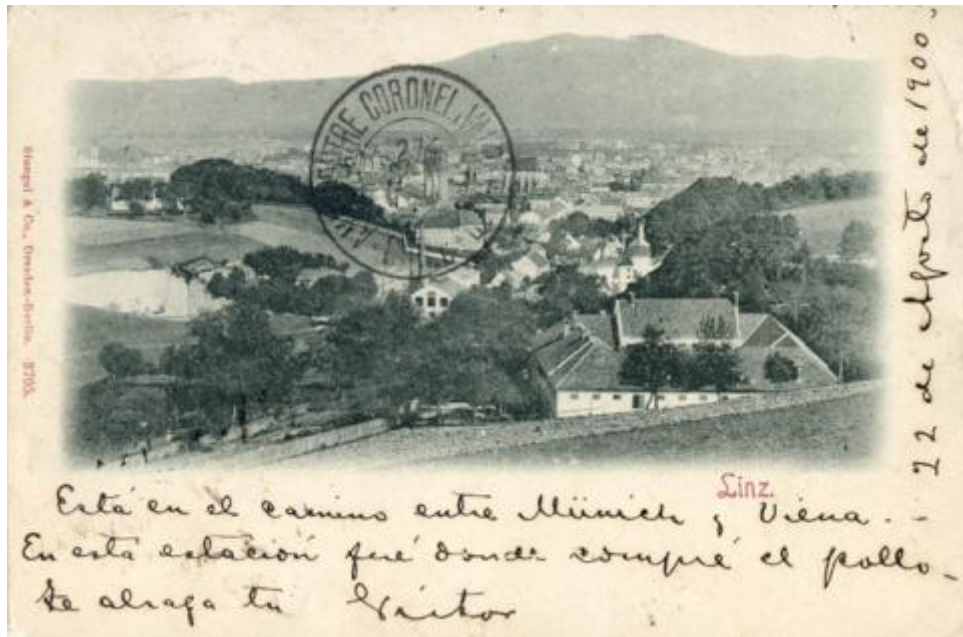

Registro ID: Ob-9-881

Título:	Linz
Institución:	Museo Nacional Benjamín Vicuña Mackenna
Nombre por forma:	Tarjeta postal
Nivel jerárquico:	Objeto

Ficha de registro

Institución

Museo Nacional Benjamín Vicuña Mackenna

Número de registro

9-881

Número de inventario

1732

Nivel de descripción

Objeto

Nombre por forma

Nombre	Cantidad
Tarjeta postal	1

Descripción física

Imagen de formato rectangular de orientación horizontal. Composición en base a paisaje urbano visto desde la altura. Al fondo hay montañas. Al reverso hay texto manuscrito e impreso y sellos postales. Postal de la Villa de Liz, Alemania

Dimensiones

Nombre por forma	Alto	Ancho
Tarjeta postal	9.2 cm	14.1 cm

Inscripciones/Marcas

Transcripción	Más información
Anverso: LINZ.Está en el camino entre Múnich y Viena. En esta estación fue donde compré el pollo. Te abraza tu Víctor.22 de agosto de 1900.Reverso: Mr Vicente Grez Santiago, Chile.	Idioma: español Autor: Víctor