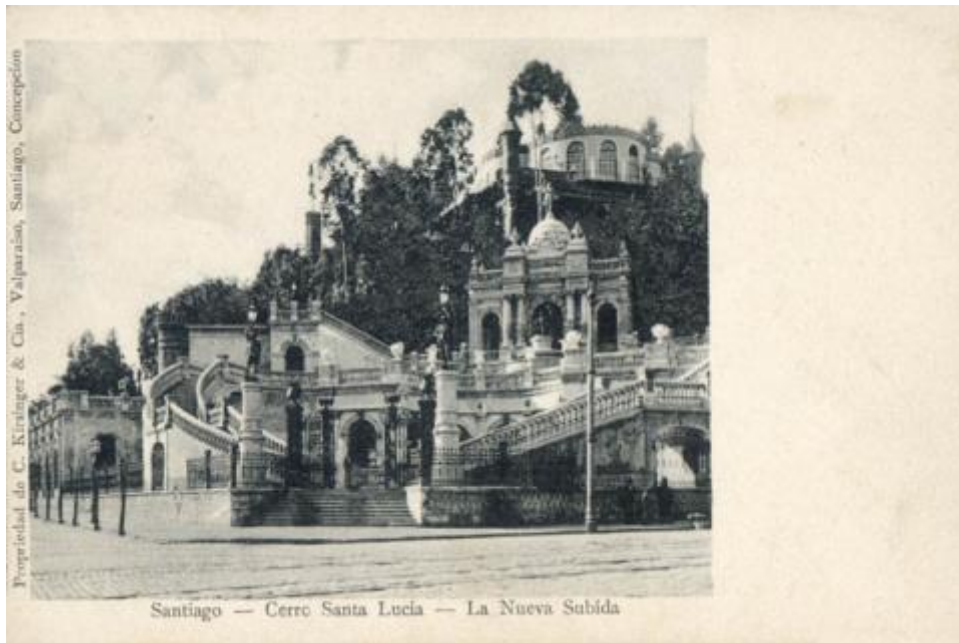

Registro ID: Ob-9-799**Título: Santiago, Cerro Santa Lucía**

Institución: Museo Nacional Benjamín Vicuña Mackenna

Nombre por forma: Tarjeta postal

Nivel jerárquico: Objeto

Ficha de registro

Institución

Museo Nacional Benjamín Vicuña Mackenna

Descripción física

Imagen de formato rectangular de orientación horizontal. Composición en base a una colina con edificaciones, escaleras y torres. Al reverso hay texto manuscrito e impreso. Postal del Cerro Santa Lucía, ya restaurado.

Dimensiones

| Nombre por forma | Alto | Ancho |
|--------------------------------|------|---------|
| Tarjeta postal | 9 cm | 13.8 cm |

Inscripciones/Marcas

| Transcripción | Más información |
|--|-----------------|
| Anverso: Santiago-Cerro Santa Lucia- La Nueva Subida.Selor don B. Vicuña Subercaseaux Paria Legation du Chili. | Idioma: español |