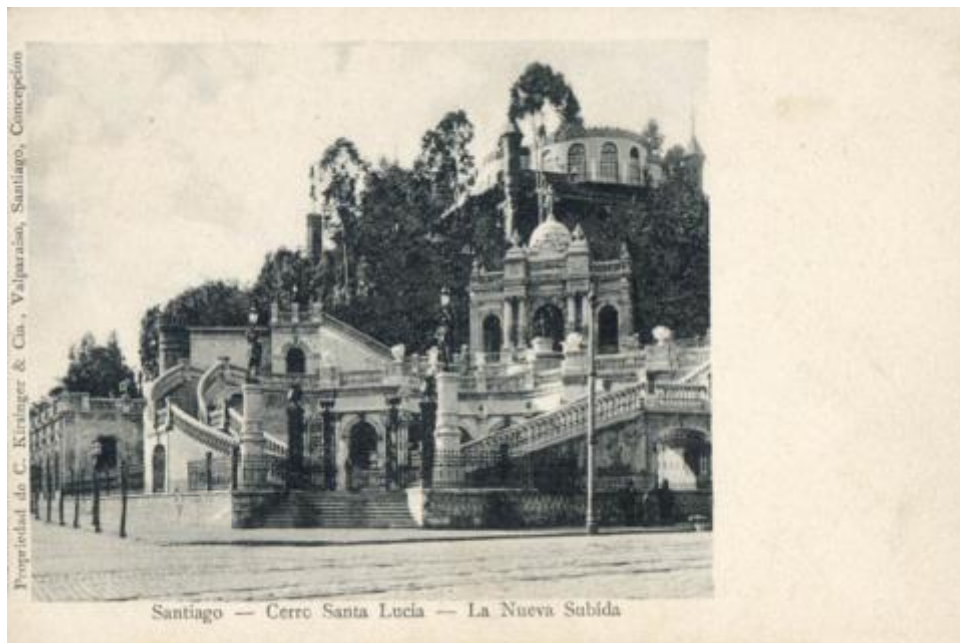

Registro ID: Ob-9-799**Título: Santiago, Cerro Santa Lucía**

Institución: Museo Nacional Benjamín Vicuña Mackenna

Nombre por forma: Tarjeta postal

Nivel jerárquico: Objeto

Ficha de registro

Institución

Museo Nacional Benjamín Vicuña Mackenna

Descripción física

Imagen de formato rectangular de orientación horizontal. Composición en base a una colina con edificaciones, escaleras y torres. Al reverso hay texto manuscrito e impreso. Postal del Cerro Santa Lucía, ya restaurado.

Dimensiones

Nombre por forma	Alto	Ancho
Tarjeta postal	9 cm	13.8 cm

Inscripciones/Marcas

Transcripción	Más información
Anverso: Santiago-Cerro Santa Lucía- La Nueva Subida.Selor don B. Vicuña Subercaseaux Paria Legation du Chili.	Idioma: español