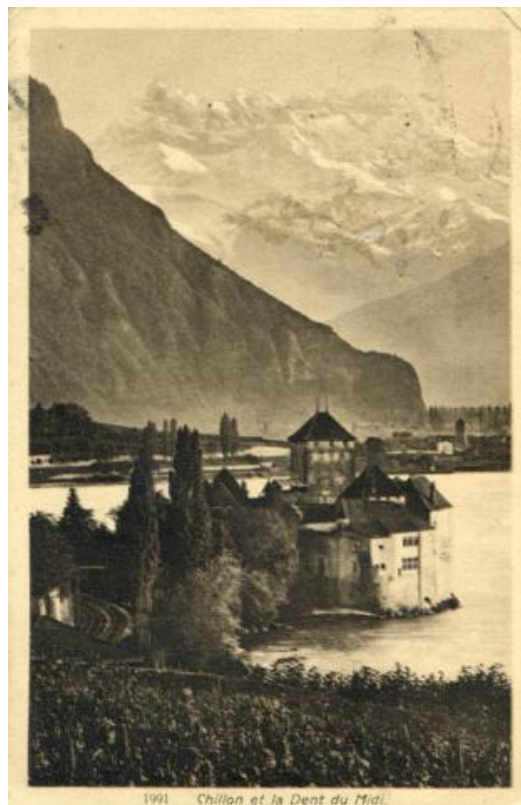

Registro ID: Ob-9-777

Título:	Chillon et la Dent de Midi
Creador:	Desconocido/a
Institución:	Museo Nacional Benjamín Vicuña Mackenna
Nombre por forma:	Tarjeta postal
Nivel jerárquico:	Objeto

Ficha de registro

Nombre por forma

Nombre	Cantidad
Tarjeta postal	1

Descripción física

Imagen de formato rectangular de orientación vertical. Composición en base a un castillo a orillas de un lago, al fondo, montañas y vegetación. Al reverso hay texto manuscrito e impreso y sellos postales.