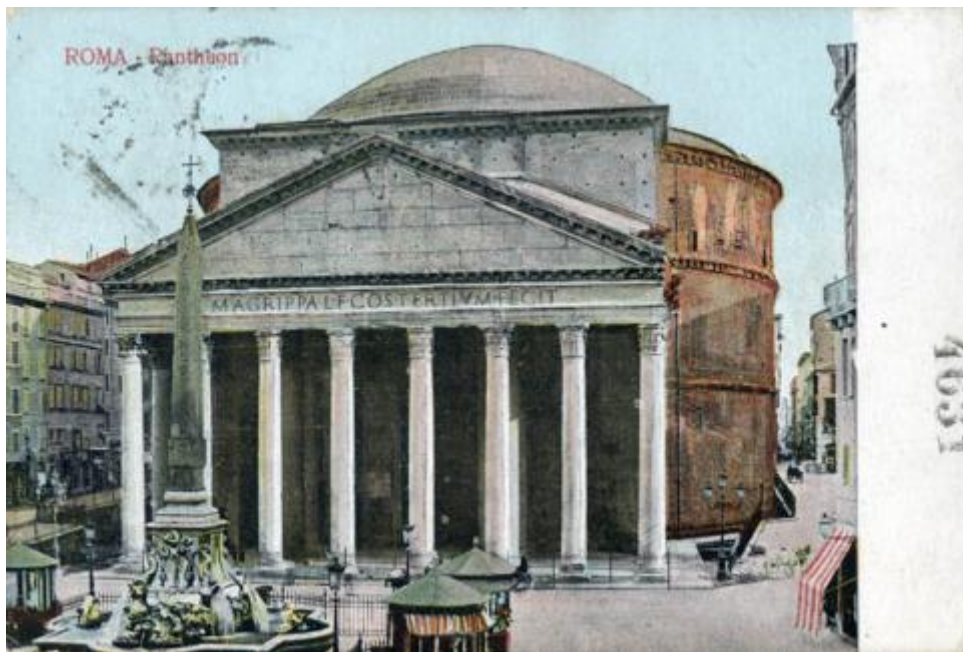

Registro ID: Ob-9-709**Título: Roma - Pantheon**

Creador: Desconocido/a

Institución: Museo Nacional Benjamín Vicuña Mackenna

Nombre por forma: Tarjeta postal

Nivel jerárquico: Objeto

Ficha de registro

Institución

Nombre	Cantidad
Tarjeta postal	1

Descripción física

Imagen de formato rectangular de orientación horizontal. Composición en base una edificación romana de grandes dimensiones con un obelisco al frente. Al reverso hay texto manuscrito, impreso y sellos postales. Postal del Pantenón Romano, Italia

Dimensiones

Nombre por forma	Alto	Ancho
Tarjeta postal	9.1 cm	13.9 cm

Inscripciones/Marcas

Transcripción	Más información
---------------	-----------------

Transcripción	Más información
Anverso: ROMA-PantheonReverso: Sr Parroco Francesco Valenzuela Santa Barbara Concepción de Chile. Roma 10 de diciembre de 1912 Querido e inolvidable señor Valenzuela: Empiezo felicitándolo por el feliz año nuevo que Dios se ha dignado concederle y pido a Dios que derrame sus bendiciones sobre Ud. para q	Idioma: español Autor: Rebolledo, F