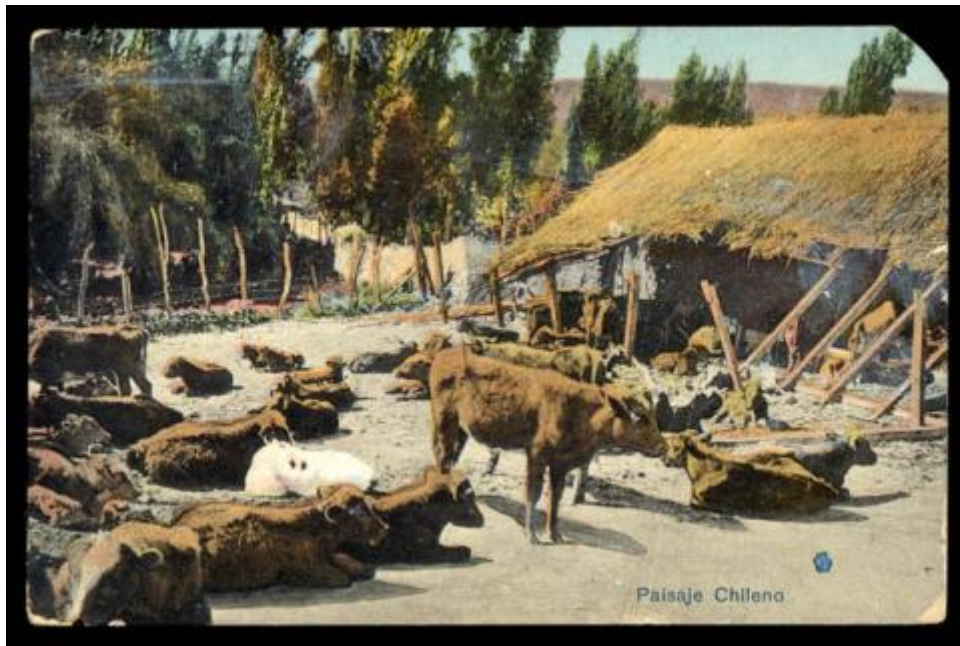

Registro ID: Ob-9-680

Título:	Paisaje chileno
Creador:	Schulze-Ast Hnos.
Institución:	Museo Nacional Benjamín Vicuña Mackenna
Nombre por forma:	Tarjeta postal
Nivel jerárquico:	Objeto

Ficha de registro

Institución

Nombre	Cantidad
Tarjeta postal	1

Descripción física

Imagen de formato rectangular de orientación horizontal. Composición en base a paisaje rural con animales vacunos y establo. Al reverso hay texto manuscrito, impreso y sellos postales.