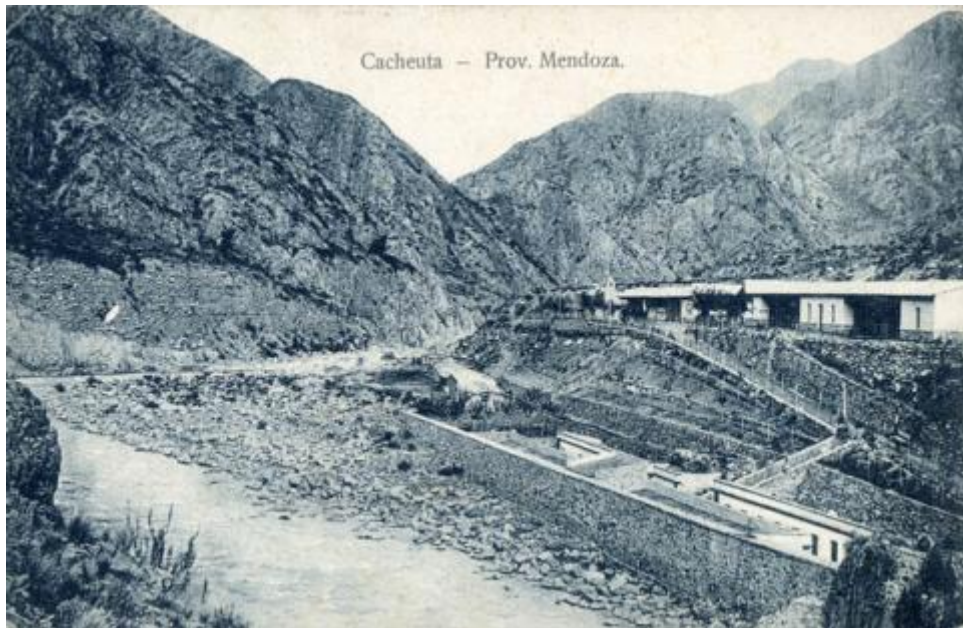

Registro ID: Ob-9-668

Título:	Cacheuta - Prov Mendoza
Creador:	Umberto Bertolotti
Institución:	Museo Nacional Benjamín Vicuña Mackenna
Nombre por forma:	Tarjeta postal
Nivel jerárquico:	Objeto

Ficha de registro

Nombre por forma

Nombre	Cantidad
Tarjeta postal	1

Descripción física

Imagen de formato rectangular de orientación horizontal. Composición en base a paisaje de montaña con edificaciones al lado derecho. Al reverso hay texto manuscrito e impreso. Postal de Cacheuta, Provincia de Mendoza, Argentina.

Dimensiones

Nombre por forma	Alto	Ancho
Tarjeta postal	8.8 cm	14 cm

Inscripciones/Marcas

Transcripción	Más información
Anverso: Cacheuta-Prov. MendozaReverso: Valparaíso 22 de Noviembre de 1910.Srt. Sabina HerreraPedro F Herrera.	Idioma: español