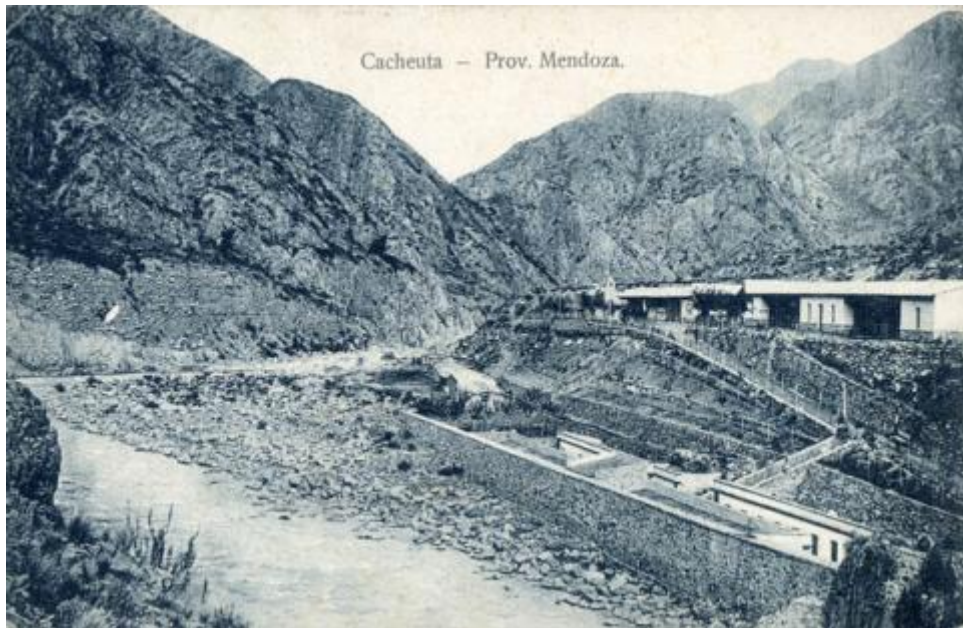

Registro ID: Ob-9-668

Título:	Cacheuta - Prov Mendoza
Creador:	Umberto Bertoletti
Institución:	Museo Nacional Benjamín Vicuña Mackenna
Nombre por forma:	Tarjeta postal
Nivel jerárquico:	Objeto

Ficha de registro

Nombre por forma

Nombre	Cantidad
Tarjeta postal	1

Descripción física

Imagen de formato rectangular de orientación horizontal. Composición en base a paisaje de montaña con edificaciones al lado derecho. Al reverso hay texto manuscrito e impreso. Postal de Cacheuta, Provincia de Mendoza, Argentina.

Dimensiones

Nombre por forma	Alto	Ancho
Tarjeta postal	8.8 cm	14 cm

Inscripciones/Marcas

Transcripción	Más información
Anverso: Cacheuta-Prov. MendozaReverso: Valparaíso 22 de Noviembre de 1910.Srt. Sabina HerreraPedro F Herrera.	Idioma: español