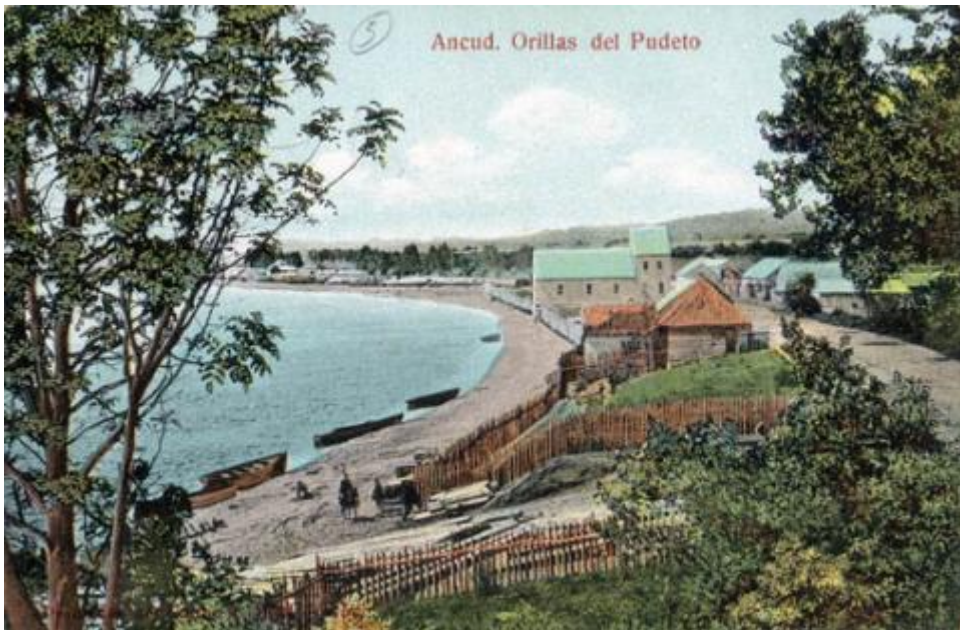

Registro ID: Ob-9-659

Título:	Ancud, orillas de Pudeto
Creador:	Desconocido/a
Institución:	Museo Nacional Benjamín Vicuña Mackenna
Nombre por forma:	Tarjeta postal
Nivel jerárquico:	Objeto

Ficha de registro

Nombre por forma

Nombre	Cantidad
Tarjeta postal	1

Descripción física

Imagen de formato rectangular de orientación horizontal. Composición en base a paisaje lacustre con casas en la orilla y vegetación. Al reverso hay texto manuscrito, impreso y sellos postales. Postal de las orillas del Pudeto en Ancud, Chile

Dimensiones

Nombre por forma	Alto	Ancho
Tarjeta postal	9 cm	15 cm

Inscripciones/Marcas

Transcripción	Más información
Anverso: Ancud, Orillas del Pudeto.Reverso: Srta. Berta Campbell, Valparaíso.Ancud, 4 de octubre de 1909. Desde estas apartadas tierras tiene el gusto de saludar a ud su afectuoso L. AvenaseEstienda tambien mis saludos a su papá! Vemos familia.	Idioma: español