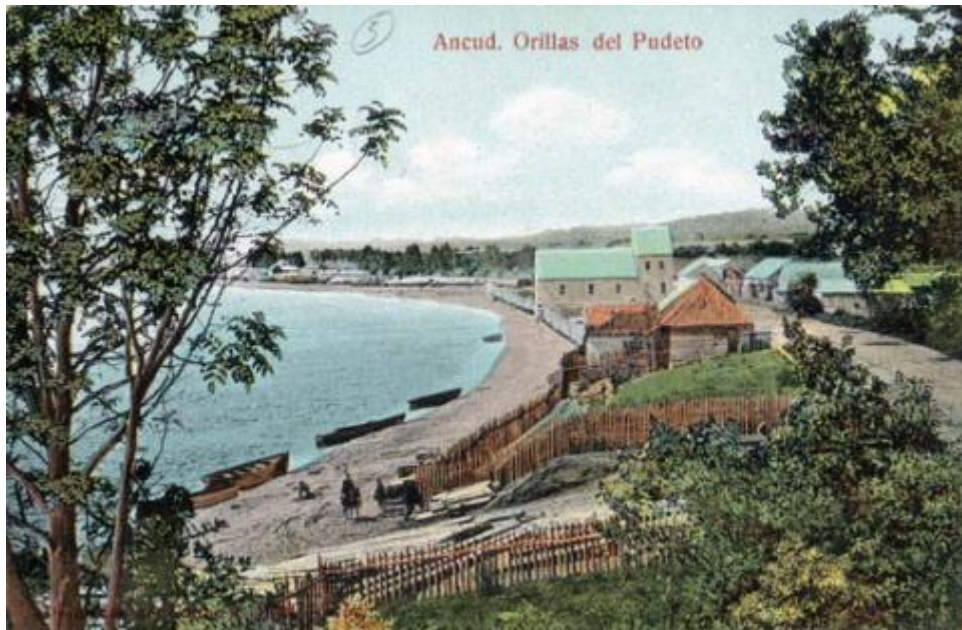

Registro ID: Ob-9-659

| | |
|-------------------|---|
| Título: | Ancud, orillas de Pudeto |
| Creador: | Desconocido/a |
| Institución: | Museo Nacional Benjamín Vicuña Mackenna |
| Nombre por forma: | Tarjeta postal |
| Nivel jerárquico: | Objeto |

Objeto

Nombre por forma

| Nombre | Cantidad |
|--------------------------------|----------|
| Tarjeta postal | 1 |

Descripción física

Imagen de formato rectangular de orientación horizontal. Composición en base a paisaje lacustre con casas en la orilla y vegetación. Al reverso hay texto manuscrito, impreso y sellos postales. Postal de las orillas del Pudeto en Ancud, Chile

Dimensiones

| Nombre por forma | Alto | Ancho |
|--------------------------------|------|-------|
| Tarjeta postal | 9 cm | 15 cm |

Inscripciones/Marcas

| Transcripción | Más información |
|--|-----------------|
| Anverso: Ancud, Orillas del Pudeto.Reverso: Srta. Berta Campbell, Valparaíso.Ancud, 4 de octubre de 1909. Desde estas apartadas tierras tiene el gusto de saludar a ud su afectuoso L. AvenaseEstienda tambien mis saludos a su papá! Vemos familia. | Idioma: español |