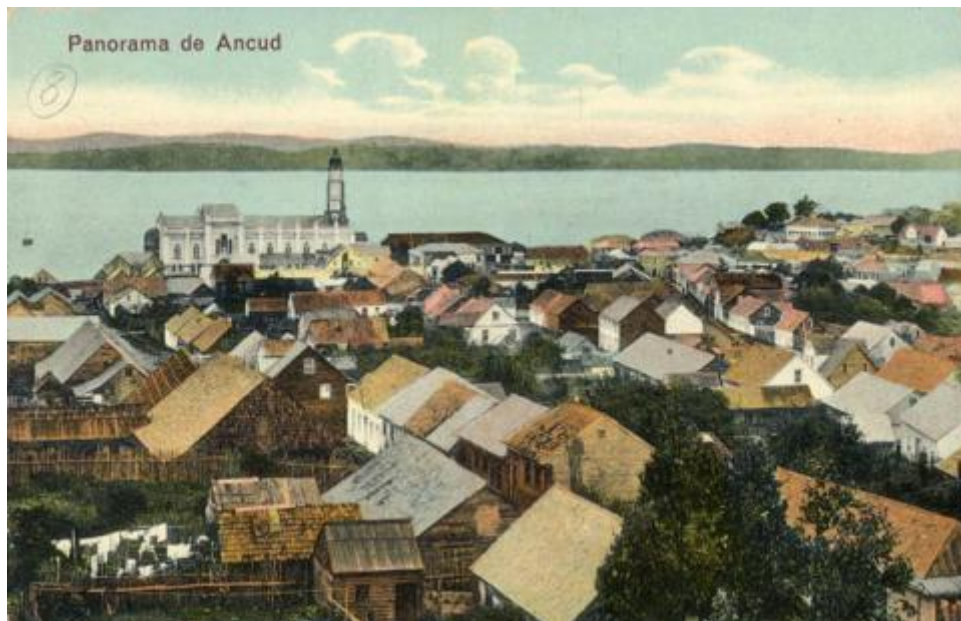

**Registro ID: Ob-9-657**

Título:	<b>Panorama de Ancud</b>
Creador:	Desconocido/a
Institución:	Museo Nacional Benjamín Vicuña Mackenna
Nombre por forma:	Tarjeta postal
Nivel jerárquico:	Objeto

## Institución

Museo Nacional Benjamín Vicuña Mackenna

## Descripción física

Imagen de formato rectangular de orientación horizontal. Composición en base a paisaje urbano con casas y cuerpo de agua al fondo. Al reverso hay texto manuscrito e impreso. Postal de la vista Panorámica de Ancud.