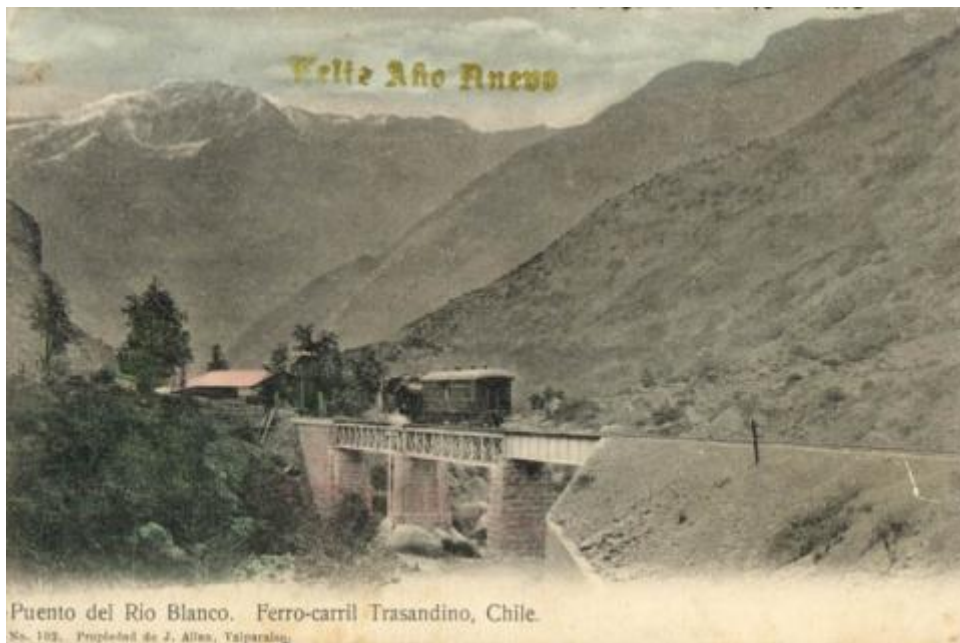

Registro ID: Ob-9-650

Título:	Puente Río Blanco
Creador:	Desconocido/a
Institución:	Museo Nacional Benjamín Vicuña Mackenna
Nombre por forma:	Tarjeta postal
Nivel jerárquico:	Objeto

Ficha de registro

Institución

Nombre	Cantidad
Tarjeta postal	1

Descripción física

Imagen de formato rectangular de orientación horizontal. Composición en base a un paisaje de montaña con línea férrea y un carro de tren. Al reverso hay texto manuscrito, impreso y sellos postales. Postal del Ferrocarril Trasandino. Puente del Río Blanco

Dimensiones

Nombre por forma	Alto	Ancho
Tarjeta postal	9 cm	13.7 cm

Inscripciones/Marcas

Transcripción	Más información
Anverso: Puente del Río Blanco. Ferrocarril Trasandino, Chile.Reverso: Los Andes, 1°-I-1911.Señor Alberto Heustane. Santiago.Deseandole muy feliz año a ud i familia lo saluda su primo. Víctor Oliva S.	Idioma: español Autor: Víctor Oliva S.