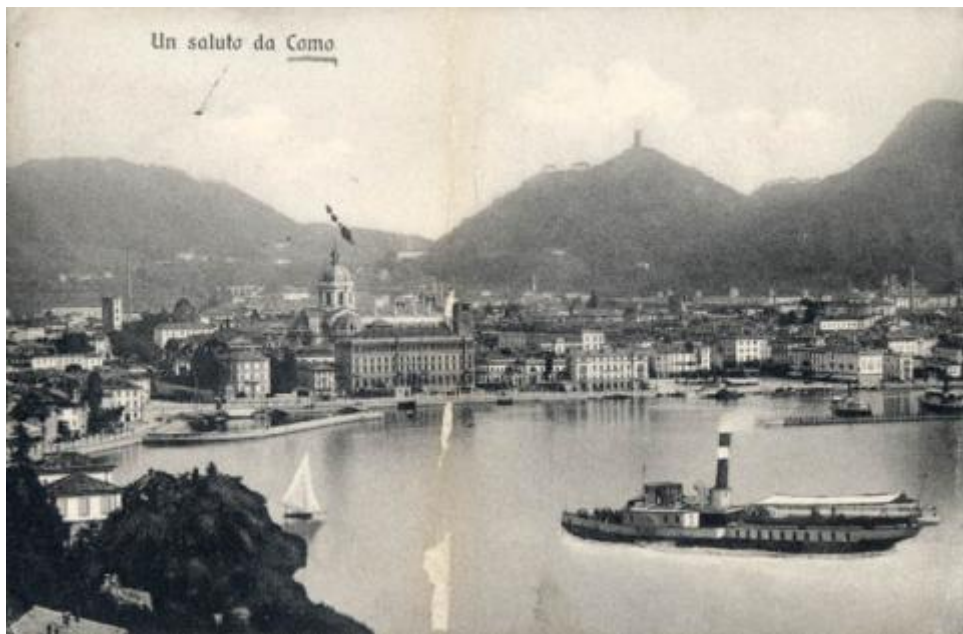

Registro ID: Ob-9-529

Título:	Un saluto da Como
Creador:	Desconocido/a
Institución:	Museo Nacional Benjamín Vicuña Mackenna
Nombre por forma:	Tarjeta postal
Nivel jerárquico:	Objeto

Ficha de registro

Institución

Nombre	Cantidad
Tarjeta postal	1

Descripción física

Imagen de formato rectangular de orientación horizontal. Composición en base un paisaje lacustre con construcciones en la orilla y embarcaciones. Al reverso hay texto manuscrito, impreso y sellos postales. Postal de cómo, se aprecia un lago y una embarcación