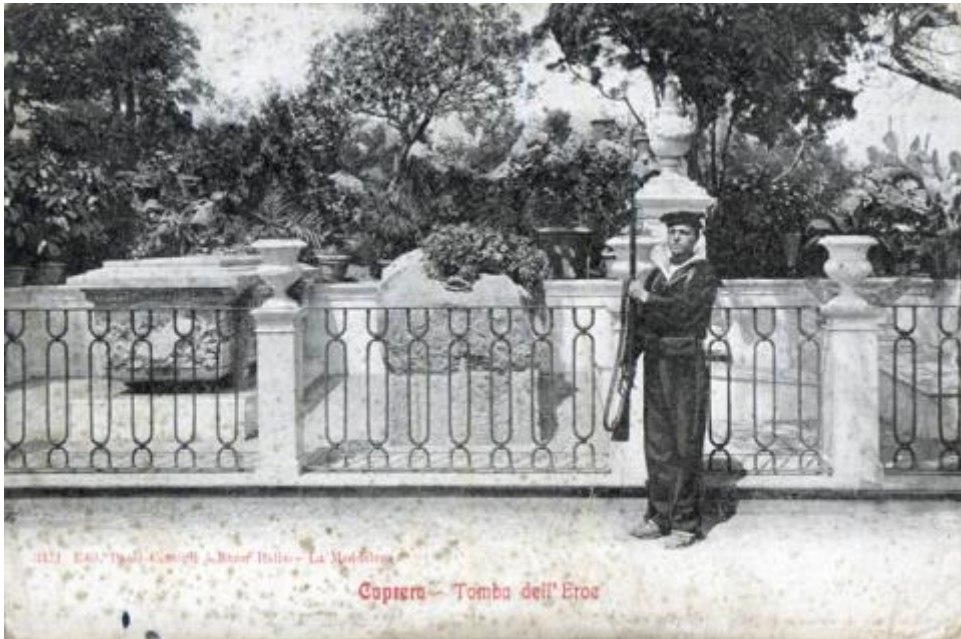

Registro ID: Ob-9-519

Título:	Coprera - Tomba dell'Eroe
Creador:	Desconocido/a
Institución:	Museo Nacional Benjamín Vicuña Mackenna
Nombre por forma:	Tarjeta postal
Nivel jerárquico:	Objeto

Ficha de registro

Nombre por forma

Nombre	Cantidad
Tarjeta postal	1

Descripción física

Imagen de formato rectangular de orientación horizontal. Composición en base a un personaje uniformado de pie frente a una tumba enrejada. Al reverso hay texto manuscrito, impreso y sellos postales. Postal de la Tumba del Héroe. Caprera