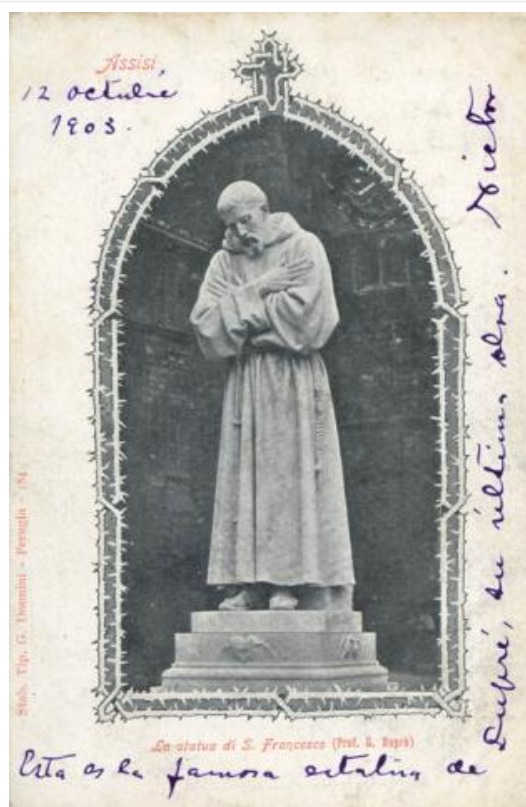

Registro ID: Ob-9-489**Título: La statua di S. Francisco (prof. G. Dupre) ASSISI**

Creador: Desconocido/a

Institución: Museo Nacional Benjamín Vicuña Mackenna

Nombre por forma: Tarjeta postal

Nivel jerárquico: Objeto

Objeto

Nombre por forma

Nombre	Cantidad
Tarjeta postal	1

Descripción física

Imagen de formato rectangular de orientación vertical. Composición en base una escultura de pie, de cuerpo entero, de frente. Se trata de una figura eclesiástica con la cabeza inclinada y las manos unidas en actitud de oración. Al reverso hay texto manuscrito, impreso y sellos postales. Postal de la estatua de San Francisco de Asís en Italia

Dimensiones

Nombre por forma	Alto	Ancho
Tarjeta postal	14.1 cm	9 cm

Técnica/Material

Nombre por forma	Técnica	Material
Tarjeta postal		Cartulina
Tarjeta postal	Fotografía	Gelatina

Inscripciones/Marcas

Transcripción	Ubicación	Más información
12 de octubre de 1903. Esta es la famosa estatua de Dufré, su última obra Víctor	Reverso	Idioma: Español Autor: Víctor
Via Génova-Buenos Aires. Al señor don Vicente Grez Santiago de Chile	Reverso	Idioma: Español