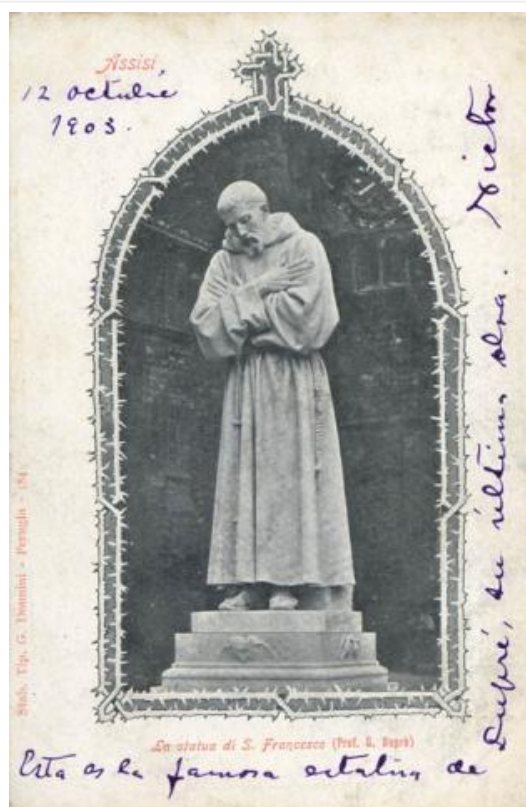

Registro ID: Ob-9-489**Título: La statua di S. Francisco (prof. G. Dupre) ASSISI**

Creador: Desconocido/a

Institución: Museo Nacional Benjamín Vicuña Mackenna

Nombre por forma: Tarjeta postal

Nivel jerárquico: Objeto

Objeto

Nombre por forma

Nombre	Cantidad
Tarjeta postal	1

Descripción física

Imagen de formato rectangular de orientación vertical. Composición en base una escultura de pie, de cuerpo entero, de frente. Se trata de una figura eclesiástica con la cabeza inclinada y las manos unidas en actitud de oración. Al reverso hay texto manuscrito, impreso y sellos postales. Postal de la estatua de San Francisco de Asís en Italia

Dimensiones

Nombre por forma	Alto	Ancho
Tarjeta postal	14.1 cm	9 cm

Técnica/Material

Nombre por forma	Técnica	Material
Tarjeta postal		Cartulina
Tarjeta postal	Fotografía	Gelatina

Inscripciones/Marcas

Transcripción	Ubicación	Más información
12 de octubre de 1903. Esta es la famosa estatua de Dufre, su última obra Víctor	Reverso	Idioma: Español Autor: Víctor
Via Génova-Buenos Aires. Al señor don Vicente Grez Santiago de Chile	Reverso	Idioma: Español