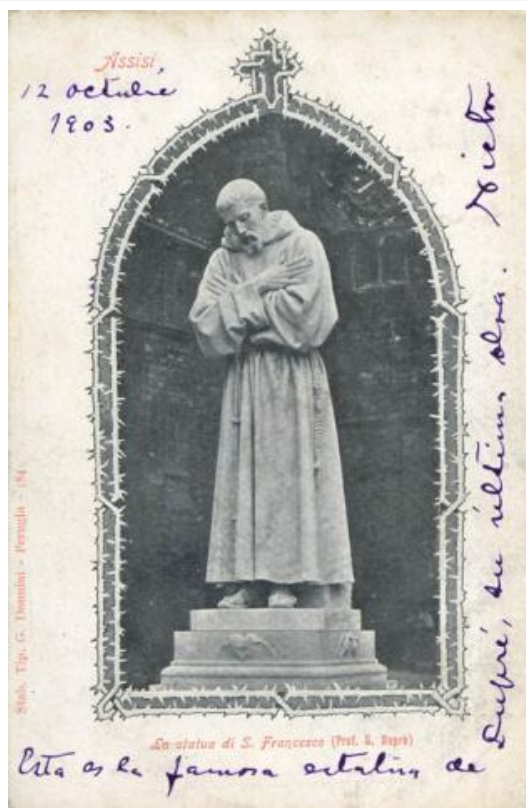

Registro ID: Ob-9-489**Título: La statua di S. Francisco (prof. G. Dupre) ASSISI**

Creador: Desconocido/a

Institución: Museo Nacional Benjamín Vicuña Mackenna

Nombre por forma: Tarjeta postal

Nivel jerárquico: Objeto

Objeto

Nombre por forma

Nombre	Cantidad
Tarjeta postal	1

Descripción física

Imagen de formato rectangular de orientación vertical. Composición en base una escultura de pie, de cuerpo entero, de frente. Se trata de una figura eclesiástica con la cabeza inclinada y las manos unidas en actitud de oración. Al reverso hay texto manuscrito, impreso y sellos postales. Postal de la estatua de San Francisco de Asís en Italia

Dimensiones

Nombre por forma	Alto	Ancho
Tarjeta postal	14.1 cm	9 cm

Técnica/Material

Nombre por forma	Técnica	Material
Tarjeta postal		Cartulina
Tarjeta postal	Fotografía	Gelatina

Inscripciones/Marcas

Transcripción	Ubicación	Más información
12 de octubre de 1903. Esta es la famosa estatua de Dufré, su última obra Víctor	Reverso	Idioma: Español Autor: Víctor
Via Génova-Buenos Aires. Al señor don Vicente Grez Santiago de Chile	Reverso	Idioma: Español