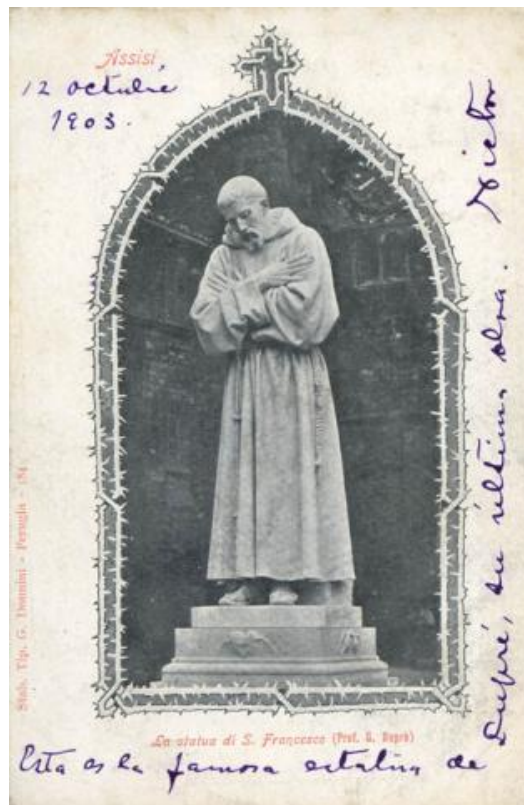

**Registro ID: Ob-9-489****Título: La statua di S. Francisco (prof. G. Dupre) ASSISI**

Creador: Desconocido/a

Institución: Museo Nacional Benjamín Vicuña Mackenna

Nombre por forma: Tarjeta postal

Nivel jerárquico: Objeto

## Descripción física

Imagen de formato rectangular de orientación vertical. Composición en base una escultura de pie, de cuerpo entero, de frente. Se trata de una figura eclesiástica con la cabeza inclinada y las manos unidas en actitud de oración. Al reverso hay texto manuscrito, impreso y sellos postales. Postal de la estatua de San Francisco de Asís en Italia