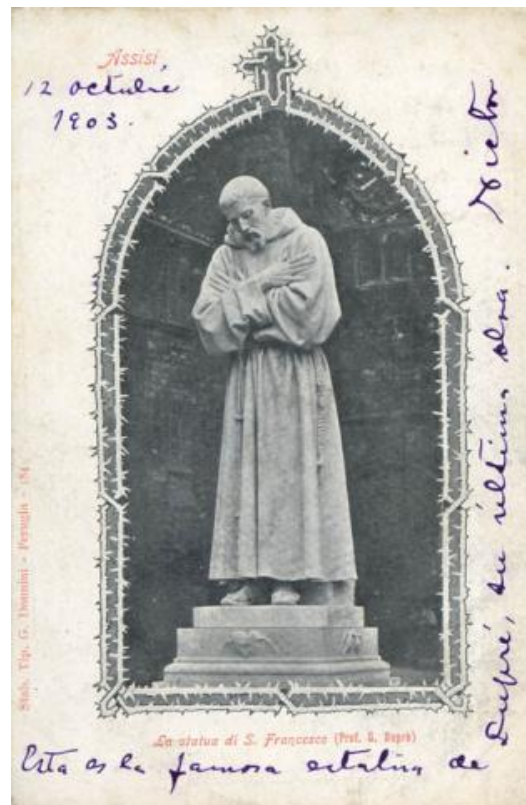

Registro ID: Ob-9-489**Título: La statua di S. Francisco (prof. G. Dupre) ASSISI**

Creador: Desconocido/a

Institución: Museo Nacional Benjamín Vicuña Mackenna

Nombre por forma: Tarjeta postal

Nivel jerárquico: Objeto

Objeto

Nombre por forma

Nombre	Cantidad
Tarjeta postal	1

Descripción física

Imagen de formato rectangular de orientación vertical. Composición en base una escultura de pie, de cuerpo entero, de frente. Se trata de una figura eclesiástica con la cabeza inclinada y las manos unidas en actitud de oración. Al reverso hay texto manuscrito, impreso y sellos postales. Postal de la estatua de San Francisco de Asís en Italia

Dimensiones

Nombre por forma	Alto	Ancho
Tarjeta postal	14.1 cm	9 cm

Técnica/Material

Nombre por forma	Técnica	Material
Tarjeta postal		Cartulina
Tarjeta postal	Fotografía	Gelatina

Inscripciones/Marcas

Transcripción	Ubicación	Más información
12 de octubre de 1903. Esta es la famosa estatua de Dufre, su última obra Víctor	Reverso	Idioma: Español Autor: Víctor
Via Génova-Buenos Aires. Al señor don Vicente Grez Santiago de Chile	Reverso	Idioma: Español