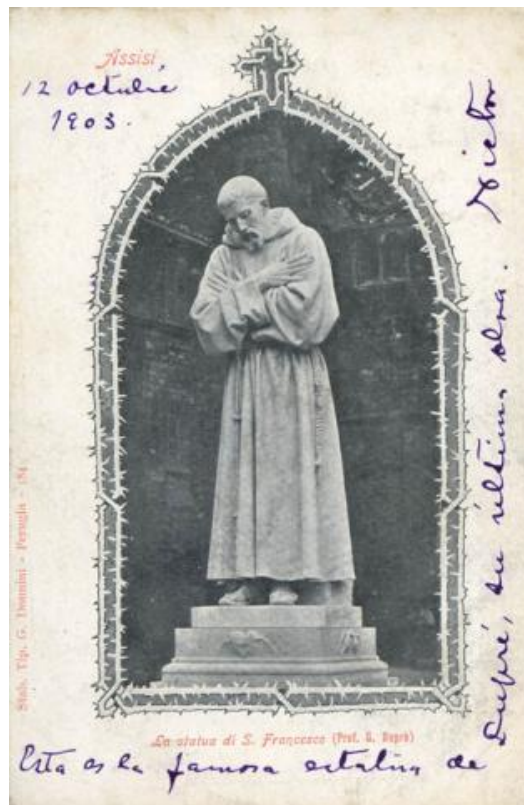

Registro ID: Ob-9-489**Título: La statua di S. Francisco (prof. G. Dupre) ASSISI**

Creador: Desconocido/a

Institución: Museo Nacional Benjamín Vicuña Mackenna

Nombre por forma: Tarjeta postal

Nivel jerárquico: Objeto

Objeto

Nombre por forma

Nombre	Cantidad
Tarjeta postal	1

Descripción física

Imagen de formato rectangular de orientación vertical. Composición en base una escultura de pie, de cuerpo entero, de frente. Se trata de una figura eclesiástica con la cabeza inclinada y las manos unidas en actitud de oración. Al reverso hay texto manuscrito, impreso y sellos postales. Postal de la estatua de San Francisco de Asís en Italia

Dimensiones

Nombre por forma	Alto	Ancho
Tarjeta postal	14.1 cm	9 cm

Técnica/Material

Nombre por forma	Técnica	Material
Tarjeta postal		Cartulina
Tarjeta postal	Fotografía	Gelatina

Inscripciones/Marcas

Transcripción	Ubicación	Más información
12 de octubre de 1903. Esta es la famosa estatua de Dufre, su última obra Víctor	Reverso	Idioma: Español Autor: Víctor
Via Génova-Buenos Aires. Al señor don Vicente Grez Santiago de Chile	Reverso	Idioma: Español