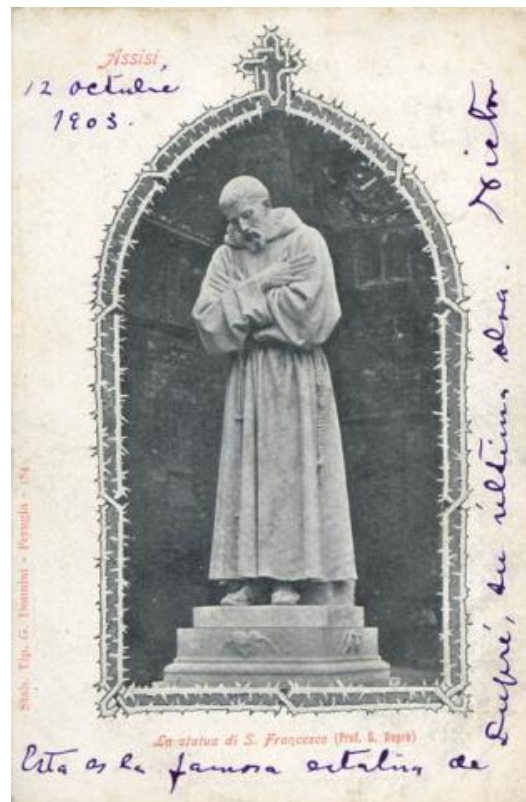

Registro ID: Ob-9-489**Título: La statua di S. Francisco (prof. G. Dupre) ASSISI**

Creador: Desconocido/a

Institución: Museo Nacional Benjamín Vicuña Mackenna

Nombre por forma: Tarjeta postal

Nivel jerárquico: Objeto

Objeto

Nombre por forma

Nombre	Cantidad
Tarjeta postal	1

Descripción física

Imagen de formato rectangular de orientación vertical. Composición en base una escultura de pie, de cuerpo entero, de frente. Se trata de una figura eclesiástica con la cabeza inclinada y las manos unidas en actitud de oración. Al reverso hay texto manuscrito, impreso y sellos postales. Postal de la estatua de San Francisco de Asís en Italia

Dimensiones

Nombre por forma	Alto	Ancho
Tarjeta postal	14.1 cm	9 cm

Técnica/Material

Nombre por forma	Técnica	Material
Tarjeta postal		Cartulina
Tarjeta postal	Fotografía	Gelatina

Inscripciones/Marcas

Transcripción	Ubicación	Más información
12 de octubre de 1903. Esta es la famosa estatua de Dufré, su última obra Víctor	Reverso	Idioma: Español Autor: Víctor
Via Génova-Buenos Aires. Al señor don Vicente Grez Santiago de Chile	Reverso	Idioma: Español