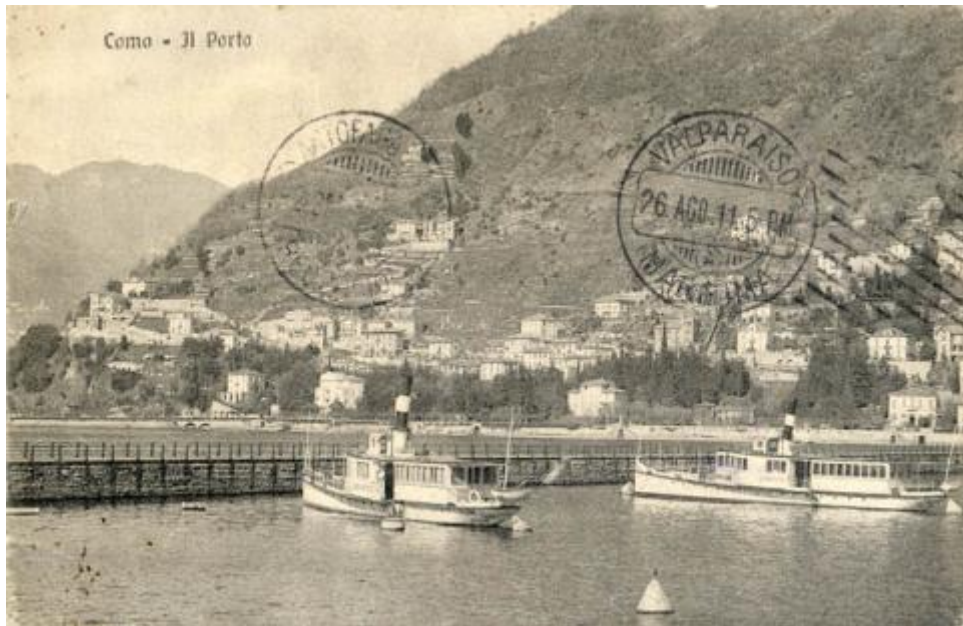

Registro ID: Ob-9-484

Título:	Como - Il Porto
Creador:	Desconocido/a
Institución:	Museo Nacional Benjamín Vicuña Mackenna
Nombre por forma:	Tarjeta postal
Nivel jerárquico:	Objeto