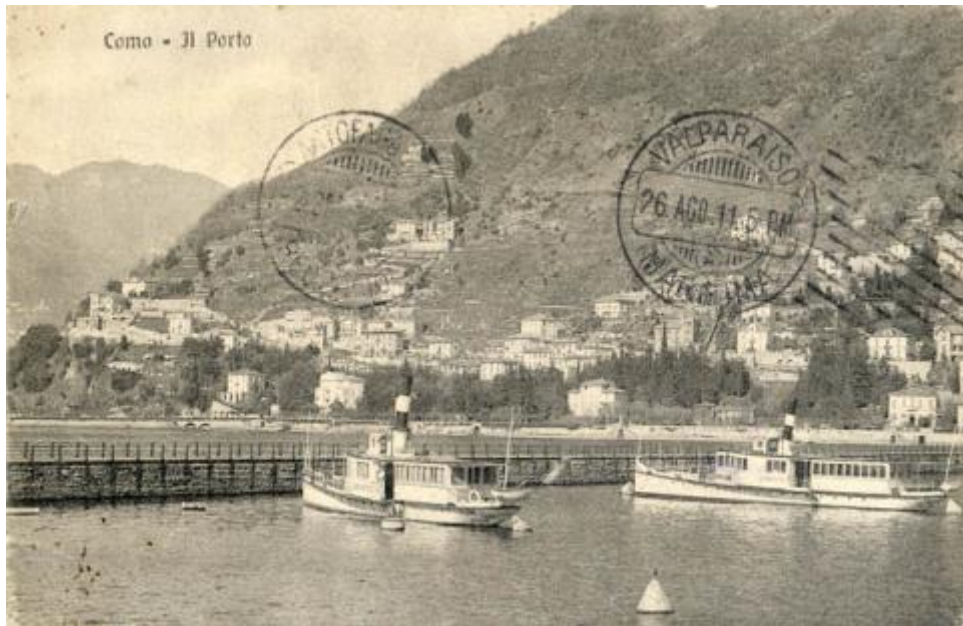

Registro ID: Ob-9-484

Título:	Como - Il Porto
Creador:	Desconocido/a
Institución:	Museo Nacional Benjamín Vicuña Mackenna
Nombre por forma:	Tarjeta postal
Nivel jerárquico:	Objeto

Ficha de registro

Institución

Nombre	Cantidad
Tarjeta postal	1

Contenido iconográfico

Lago del Como, Italia.

Descripción física

Cartulina impresa en blanco y negro. Positivo fotográfico a la gelatina. Paisaje inscrito en formato horizontal. Bahía con barcos y agua, se ven cerros por atrás. Al reverso, letras manuscritas en negro.

Dimensiones

Nombre por forma	Alto	Ancho
Tarjeta postal	8.8 cm	13.8 cm

Técnica/Material

Nombre por forma	Técnica	Material
Tarjeta postal		Cartulina
Tarjeta postal	Fotografía	Tinta

Inscripciones/Marcas

Transcripción	Ubicación	Más información
Señor Domingo A Cresi, Hotel Nahuer, Antofagasta, Chile.	Reverso	Idioma: italiano
Como-II Porto	Anverso	Idioma: Italiano

Creador

Creador	Obra atribuida
Desconocido/a	No

Fechas de creación

1918-08-26

País

Italia

Historia

Historia del objeto: Escrita en Italia y recibida en Valparaíso.