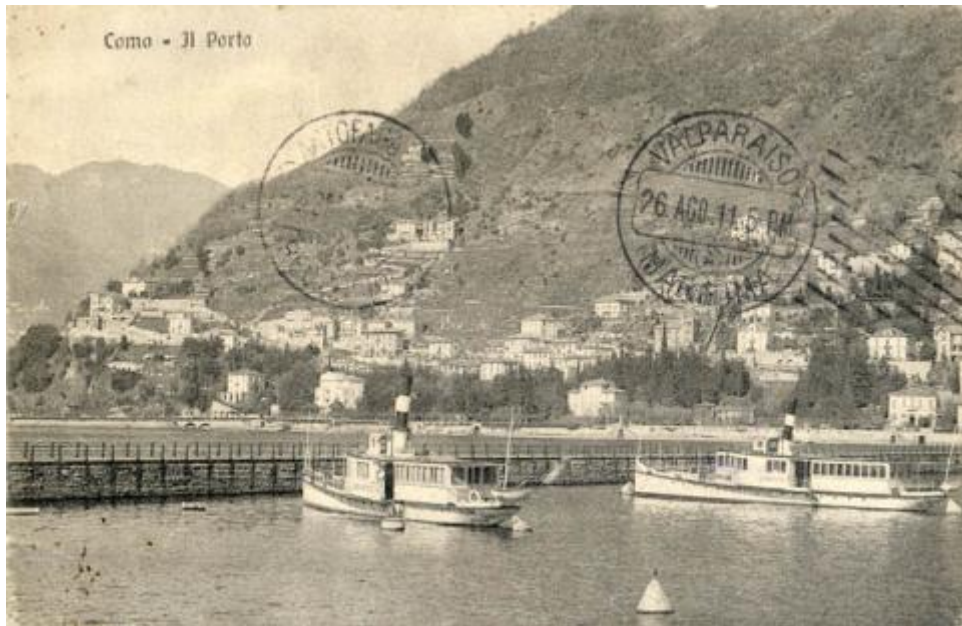

Registro ID: Ob-9-484**Título: Como - Il Porto**

Creador: Desconocido/a

Institución: Museo Nacional Benjamín Vicuña Mackenna

Nombre por forma: Tarjeta postal

Nivel jerárquico: Objeto

Ficha de registro

Institución

Nombre	Cantidad
Tarjeta postal	1

Contenido iconográfico

Lago del Como, Italia.

Descripción física

Cartulina impresa en blanco y negro. Positivo fotográfico a la gelatina. Paisaje inscrito en formato horizontal. Bahía con barcos y agua, se ven cerros por atrás. Al reverso, letras manuscritas en negro.

Dimensiones

Nombre por forma	Alto	Ancho
Tarjeta postal	8.8 cm	13.8 cm

Técnica/Material

Nombre por forma	Técnica	Material
Tarjeta postal		Cartulina
Tarjeta postal	Fotografía	Tinta

Inscripciones/Marcas

Transcripción	Ubicación	Más información
Señor Domingo A Cresi, Hotel Nahuer, Antofagasta, Chile.	Reverso	Idioma: italiano
Como-Il Porto	Anverso	Idioma: Italiano

Creador

Creador	Obra atribuida
Desconocido/a	No

Fechas de creación

1918-08-26

País

Italia

Historia

Historia del objeto: Escrita en Italia y recibida en Valparaíso.