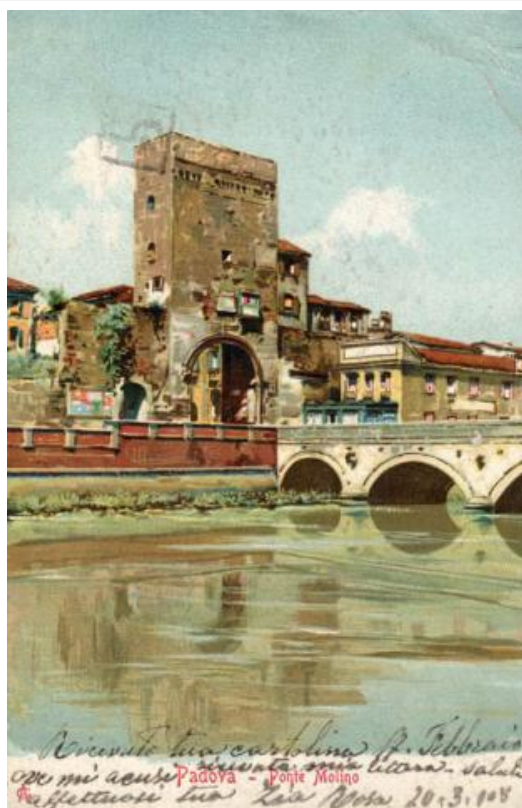

**Registro ID: Ob-9-483**

Título:	<b>Padova - Ponte molino</b>
Creador:	Desconocido/a
Institución:	Museo Nacional Benjamín Vicuña Mackenna
Nombre por forma:	Tarjeta postal
Nivel jerárquico:	Objeto

## Institución

Museo Nacional Benjamín Vicuña Mackenna

## Descripción física

Cartulina impresa en color. Litografía con paisaje inscrito en formato vertical. Edificación con lago y puente en primer plano. Al reverso, letras manuscritas en negro.

## Inscripciones/Marcas

<b>Transcripción</b>	<b>Ubicación</b>	<b>Más información</b>
PADOVA-Ponte Molino	Anverso	Idioma: Italiano
Monsieur Luigi ZazzariPOSTA MestanteSantiago Chile(América)	Reverso	Idioma: italiano