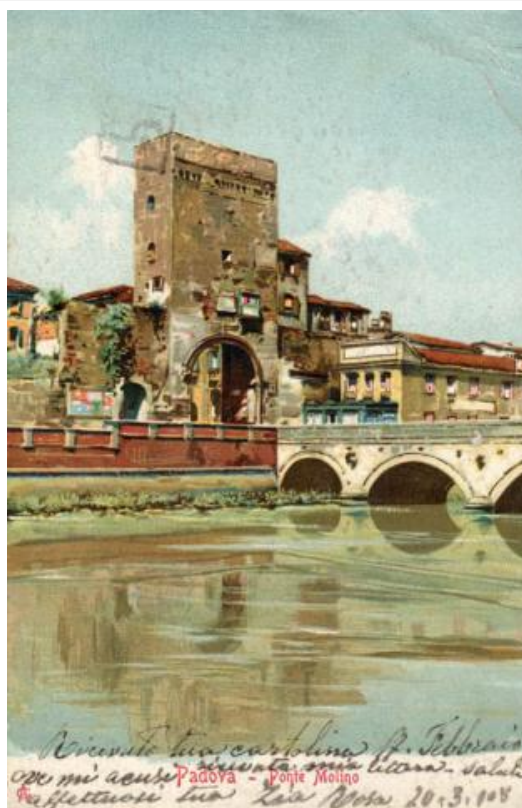

**Registro ID: Ob-9-483**

Título:	<b>Padova - Ponte molino</b>
Creador:	Desconocido/a
Institución:	Museo Nacional Benjamín Vicuña Mackenna
Nombre por forma:	Tarjeta postal
Nivel jerárquico:	Objeto

## Institución

Museo Nacional Benjamín Vicuña Mackenna

## Descripción física

Cartulina impresa en color. Litografía con paisaje inscrito en formato vertical. Edificación con lago y puente en primer plano. Al reverso, letras manuscritas en negro.

## Inscripciones/Marcas

<b>Transcripción</b>	<b>Ubicación</b>	<b>Más información</b>
PADOVA-Ponte Molino	Anverso	Idioma: Italiano
Monsieur Luigi ZazzaziPOSTA MestanteSantiago Chile(América)	Reverso	Idioma: italiano