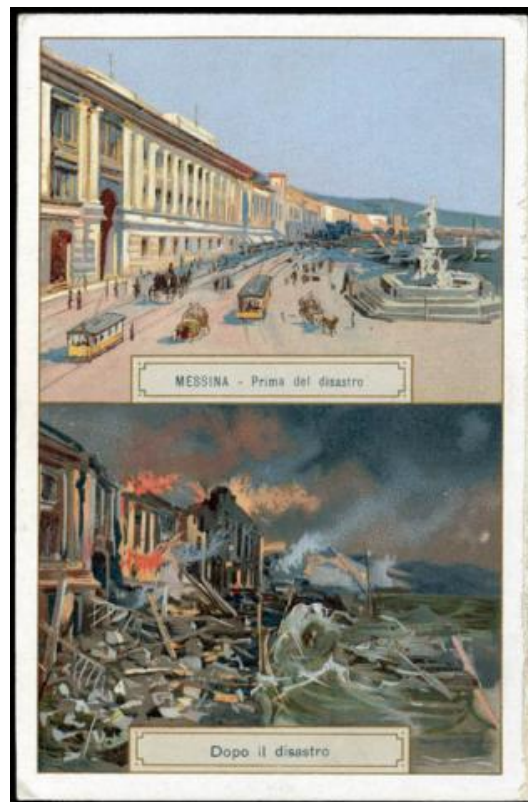

Registro ID: Ob-9-472**Título: MESSINA - Prima disastro /Dopo il disastro**

Creador: Desconocido/a

Institución: Museo Nacional Benjamín Vicuña Mackenna

Nombre por forma: Tarjeta postal

Nivel jerárquico: Objeto

Cartulina impresa en color. Litografía con paisaje inscrito en formato vertical. Arriba, arquitectura y bahía, abajo, edificio quemándose con olas de mar revueltas. Al reverso, impresión de texto.

Dimensiones