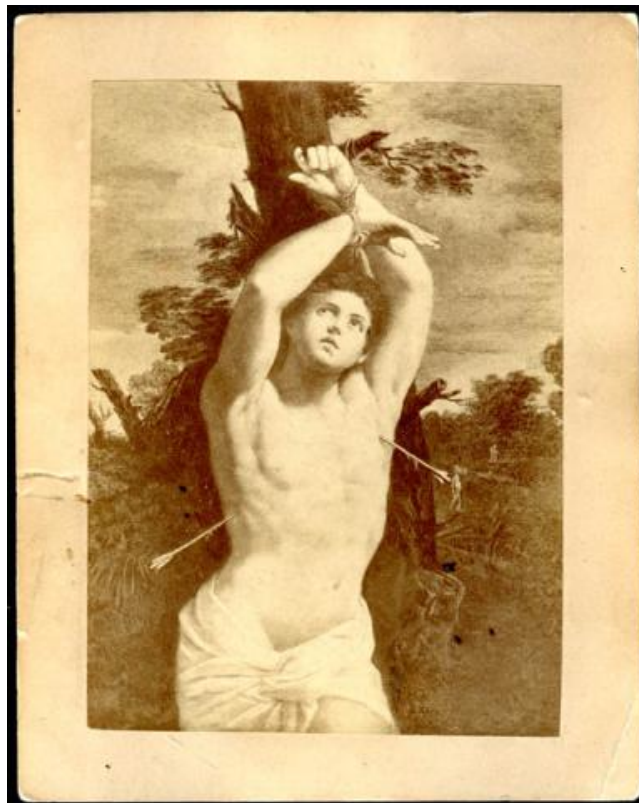

Registro ID: Ob-9-1491

Título: **San Sebastián, de Guido Reni**

Institución: Museo Nacional Benjamín Vicuña Mackenna

Nombre por forma: Fotografía

Nivel jerárquico: Objeto

Ficha de registro

Institución

Museo Nacional Benjamín Vicuña Mackenna

Número de registro

9-1491

Número de inventario

D-0482

Nivel de descripción

Objeto

Nombre por forma

Nombre	Cantidad
Fotografía	1

Contenido iconográfico

Aparece con el torso desnudo, amarrados sus brazos el tronco de un árbol, atravesado por dos flechas en un costado y en el pecho, manteniendo su mirada hacia el cielo. Al dorso, podemos leer "Palidez amarillenta sobre fondo verde que se esfuma en azules lejanías, suavidad infinitade expresión, tranquila, fervorosa".

Descripción física

Fotografía sobrepuesta color sepia. En su reverso se advierten otras tres descripciones de cuadros del mismo santo (un lápiz grafito negro).

Dimensiones

Nombre por forma	Alto	Ancho
Fotografía	13.7 cm	9.8 cm