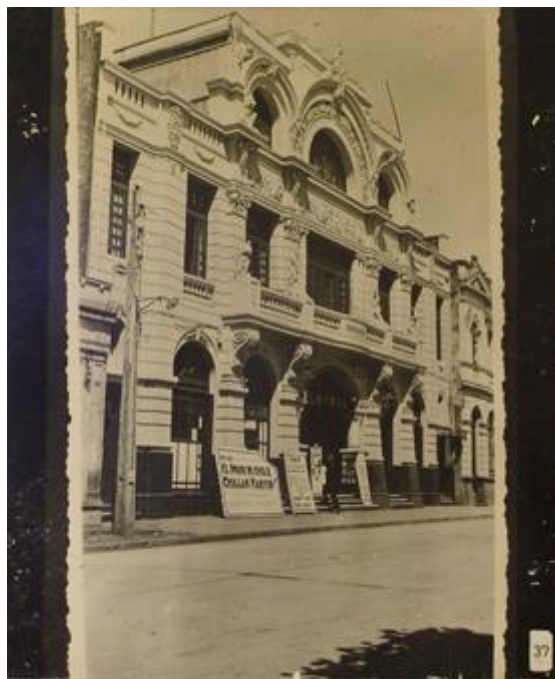

Registro ID: Ob-6-2880

| | |
|-------------------|--|
| Título: | Teatro Central, 1938 |
| Institución: | Museo Regional de La Araucanía de Temuco |
| Nombre por forma: | Fotografía |
| Nivel jerárquico: | Objeto |

Objeto

Nombre por forma

| Nombre | Cantidad |
|----------------------------|----------|
| Fotografía | 1 |

Descripción física

Copia positiva papel de formato rectangular con disposición vertical e imagen en sepia. Composición en base a edificio de altura (tres pisos) en diagonal detrás de una calle. En los extremos izquierdo y derecho una línea de color negro.