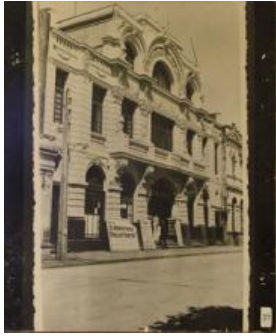

Ficha de registro

Institución

Museo Regional de La Araucanía de Temuco

Número de registro

6-2880

Número de inventario

1656

Nivel de descripción

Objeto

Nombre por forma

Nombre	Cantidad
Fotografía	1

Descripción física

Copia positiva papel de formato rectangular con disposición vertical e imagen en sepia. Composición en base a edificio de altura (tres pisos) en diagonal detrás de una calle. En los extremos izquierdo y derecho una línea de color negro.

Dimensiones

Nombre por forma	Alto	Ancho
Fotografía	59 cm	49 cm

Ubicación actual

En depósito

Registrador

Francisca Leonor Del Valle, 2023-12-29