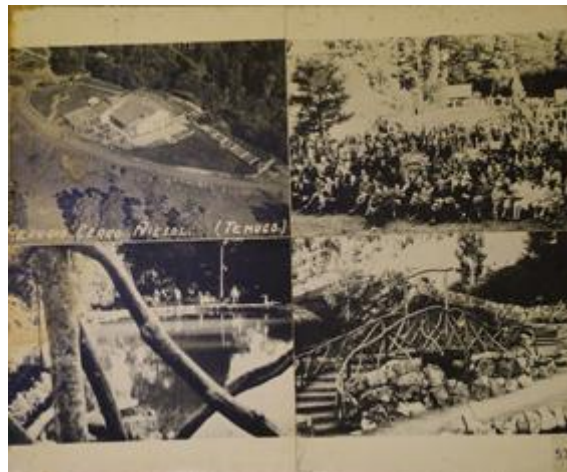

Registro ID: Ob-6-2842

Título:

Cuatro vistas de Temuco

Institución:

Museo Regional de La Araucanía de Temuco

Nombre por forma:

Fotografía

Nivel jerárquico:

Objeto