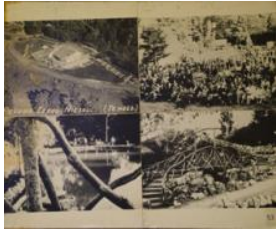

Ficha de registro

Institución

Museo Regional de La Araucanía de Temuco

Número de registro

6-2842

Número de inventario

1607

Nivel de descripción

Objeto

Nombre por forma

Nombre	Cantidad
Fotografía	1

Descripción física

Copia positiva papel de formato rectangular con disposición horizontal e imagen en sepia. Composición dividida en cuatro cuadrantes. El del ángulo superior izquierdo corresponde a un paisaje urbano con una edificación. El ángulo superior izquierdo un grupo de figuras humanas. En ángulo inferior izquierdo, un curso de agua con unas figuras humanas en último plano, y a la derecha un puente.

Dimensiones

Nombre por forma	Alto	Ancho
Fotografía	49 cm	59 cm

Ubicación actual

En depósito

Registrador

Francisca Leonor Del Valle, 2023-12-29