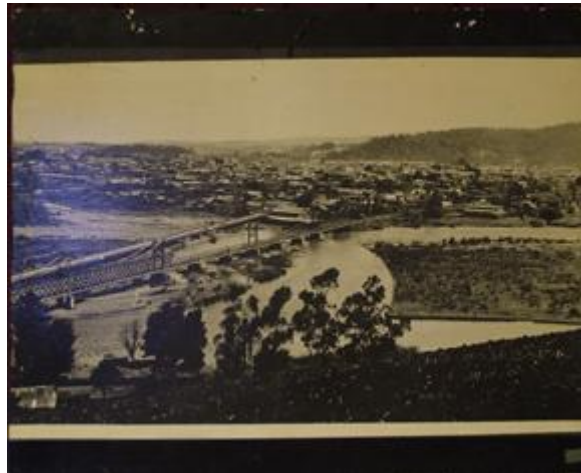

**Registro ID: Ob-6-2841****Título: Vista de Temuco desde el cerro Conun Hueno**

Creador: Hugo Rasmussen K.

Institución: Museo Regional de La Araucanía de Temuco

Nombre por forma: Fotografía

Nivel jerárquico: Objeto

## Descripción física

Copia positiva papel de formato rectangular con disposición horizontal e imagen en sepia. Composición en base a paisaje rural con vegetación y un curso de agua en primer plano, un puente dispuesto diagonalmente y en tercer plano un grupo de edificaciones de diversas alturas. En los extremos superior e inferior una franja de color negro.