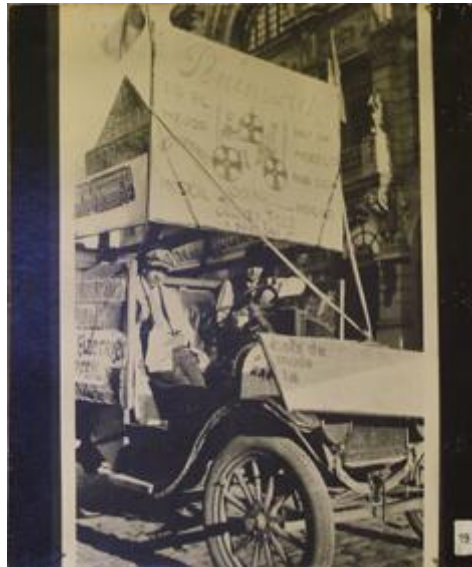

Registro ID: Ob-6-2825**Título: Fiesta de la Primavera en la década del 20**

Institución: Museo Regional de La Araucanía de Temuco

Nombre por forma: Fotografía

Nivel jerárquico: Objeto

Ficha de registro

**Institución**

Nombre	Cantidad
Fotografía	1

Descripción física

Copia positiva papel de formato rectangular con disposición vertical e imagen en sepia. Composición en base a paisaje urbano con un automóvil con dos figuras masculinas, llevan carteles. Al fondo un edificio de altura. En los extremos derecho e izquierdo una línea de color negro.

Dimensiones

Nombre por forma	Alto	Ancho
Fotografía	59 cm	49 cm

Ubicación actual

En depósito

Registrador

Francisca Leonor Del Valle, 2023-12-29