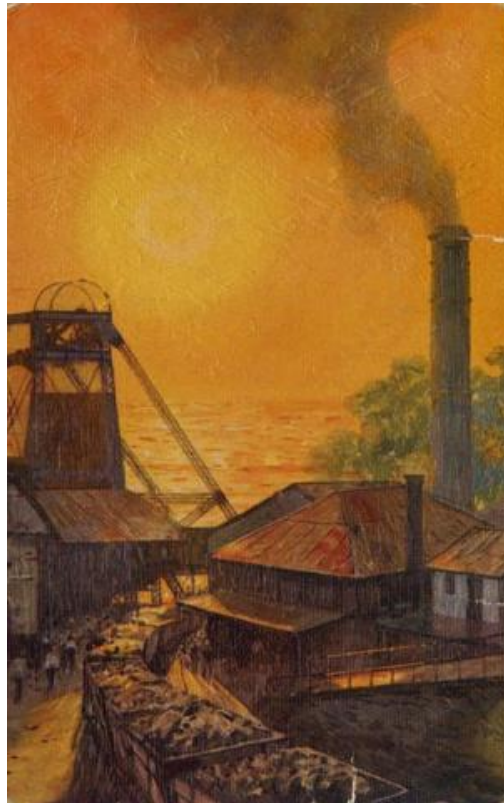

Registro ID: Ob-5-4361

Título: **Mina de carbón a la orilla del mar al Sur de Chile**

Institución: Museo Historia Natural de Concepción

Nombre por forma: Tarjeta postal

Nivel jerárquico: Objeto

Ficha de registro

Nombre por forma

Nombre	Cantidad
Tarjeta postal	1

Lugares

[Lota y Coronel](#)

Descripción física

Postal fotográfica impresa, policroma, de formato rectangular dispuesta verticalmente. Representa paisaje urbano, infraestructura industrial, primer plano carros de tren con rocas de carbón, segundo plano edificación con chimenea, tercer plano torre de pique minería del carbón.