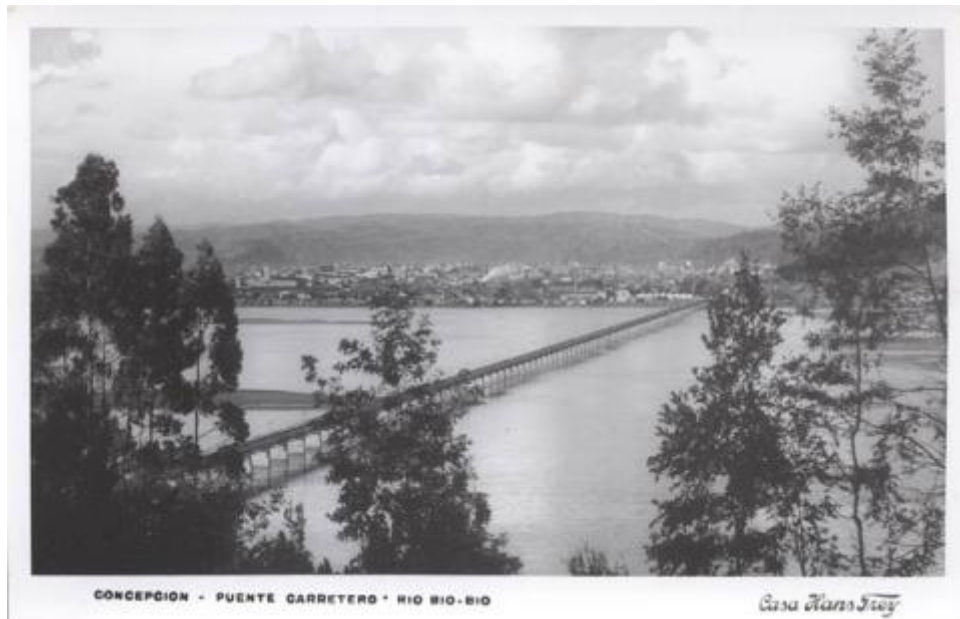

Registro ID: Ob-5-124**Título: Concepción - Puente carretero - Río Bío-Bío**

Institución: Museo Historia Natural de Concepción

Nombre por forma: Tarjeta postal

Nivel jerárquico: Objeto

Ficha de registro

**Institución**

Nombre	Cantidad
Tarjeta postal	1

Ubicación actual

En depósito

URL: <https://fotografia.surdoc.cl/registro/5-124>