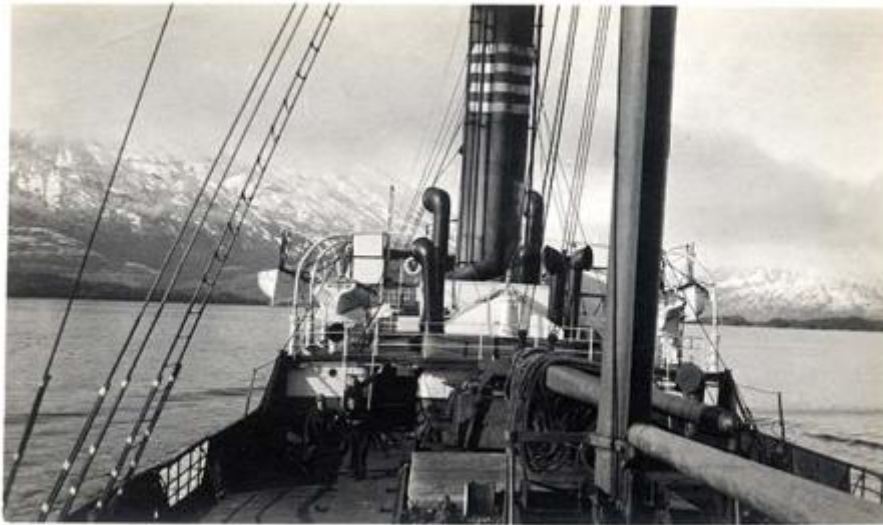

Registro ID: Ob-4-65

Título:	Embarcación en Canal Smyth
Creador:	Teodoro Kuhlmann Steffens
Institución:	Museo Historia Natural de Valparaíso
Nombre por forma:	Fotografía
Nivel jerárquico:	Objeto

Ficha de registro

Nombre por forma

Nombre	Cantidad
Fotografía	1

Contenido iconográfico

Vista del Canal Smyth y la cordillera en Chile desde un barco con tres marinos.

Descripción física

Objeto monocromo rectangular de disposición horizontal. Retrata la vista de un paisaje natural, masas de agua y montañas desde una embarcación. En primer plano, con perspectiva elevada, la proa de un barco, sobre el cual, a la izquierda, se ubican tres figuras humanas mirando hacia la cámara. En el plano del fondo, desde la izquierda hacia la derecha una cadena montañosa nevada bajo el cielo cubierto.

Creador

Creador	Obra atribuida
Teodoro Kuhlmann Steffens	No

País

Chile

Historia

Lugar de creación: Canal Smyth, Región de Magallanes y la Antártica Chilena, Chile.

Fotografía perteneciente a la Colección Teodoro Kuhlmann Steffens (1869-1957) donada al Servicio Nacional del Patrimonio Cultural por los descendientes de Teodoro Kuhlmann Steffens, trasladada el 15 de marzo de 2012 al Museo de Historia Natural de Valparaíso.