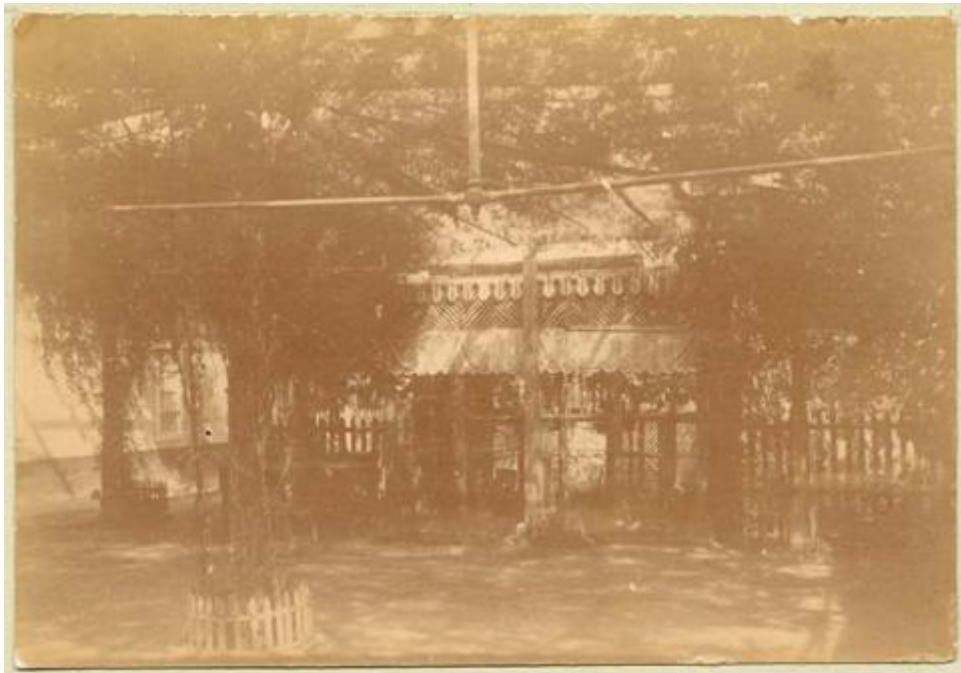

Registro ID: Ob-4-480

Título:	Construcción en zona arbolada
Creador:	Teodoro Kuhlmann Steffens
Institución:	Museo Historia Natural de Valparaíso
Nombre por forma:	Fotografía
Nivel jerárquico:	Objeto
Este objeto pertenece a:	Grupo Álbum fotográfico

Ficha de registro

Relación jerárquica

Grupo [Álbum fotográfico](#)

Objeto Construcción en zona arbolada

Institución

Museo Historia Natural de Valparaíso

Número de registro

4-480

Número de inventario

MHNV-TKS-0131_2_1

Nivel de descripción

Objeto

Nombre por forma

Nombre	Cantidad
Fotografía	1

Contenido iconográfico

Fachada de una construcción de un piso en zona rural.

Descripción física

Fotografía monocroma rectangular de disposición horizontal. En primer plano se ve un camino de tierra en la zona inferior de la imagen, con árboles frondosos cuya base se encuentra rodeada por defensas circulares de madera, visibles a la izquierda y derecha del camino. En segundo plano, al centro de la imagen se ve una construcción de un piso rodeada por una defensa de madera, con un toldo frente a ella y la zona superior ornamentada, su visibilidad parcialmente obstruida por los árboles. A la izquierda se ve el costado de la fachada de otra construcción. En la parte superior de la imagen se ve una estructura con forma de hélice.