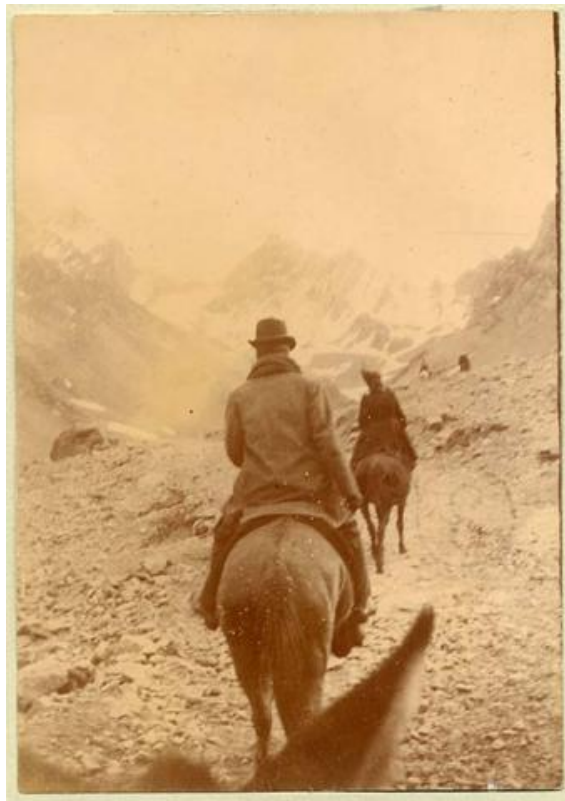

Registro ID: Ob-4-457

Título:	Hombres montados a caballo en Cordillera de los Andes
Creador:	Teodoro Kuhlmann Steffens
Institución:	Museo Historia Natural de Valparaíso
Nombre por forma:	Fotografía
Nivel jerárquico:	Objeto
Este objeto pertenece a:	Grupo Álbum fotográfico

Ficha de registro

Relación jerárquica

Grupo [Álbum fotográfico](#)

Objeto Hombres montados a caballo en Cordillera de los Andes

Institución

Museo Historia Natural de Valparaíso

Número de registro

4-457

Número de inventario

MHNV-TKS-0130_1_3

Nivel de descripción

Objeto

Nombre por forma

Nombre	Cantidad
Fotografía	1

Contenido iconográfico

Escena de hombres montados en caballos en paisaje cordillerano en región de Valparaíso.

Descripción física

Fotografía monocroma rectangular de disposición vertical. Se retrata un paisaje cordillerano con figuras humanas montadas en figuras animales. En primer plano, en el centro y parte inferior, parte de las orejas de una figura animal tipo caballo. En el centro, una figura humana con abrigo y sombrero oscuro montada en una figura animal tipo caballo color oscuro. Se encuentran de espalda a la cámara. Tras esta, en un plano posterior, otra figura humana con vestido y sombrero oscuro montada sobre caballo negro. Ambas se encuentran sobre un camino rocoso que se extiende desde la parte inferior hacia el centro de la imagen. El camino está rodeado por paisaje baldío con tierra, piedras y rocas. Hacia el fondo, en un plano posterior, sobre el camino, una figura humana vestida en tonos oscuros sobre un caballo claro. En el plano del fondo, cadenas montañosas con nieve en la parte superior. Sobre