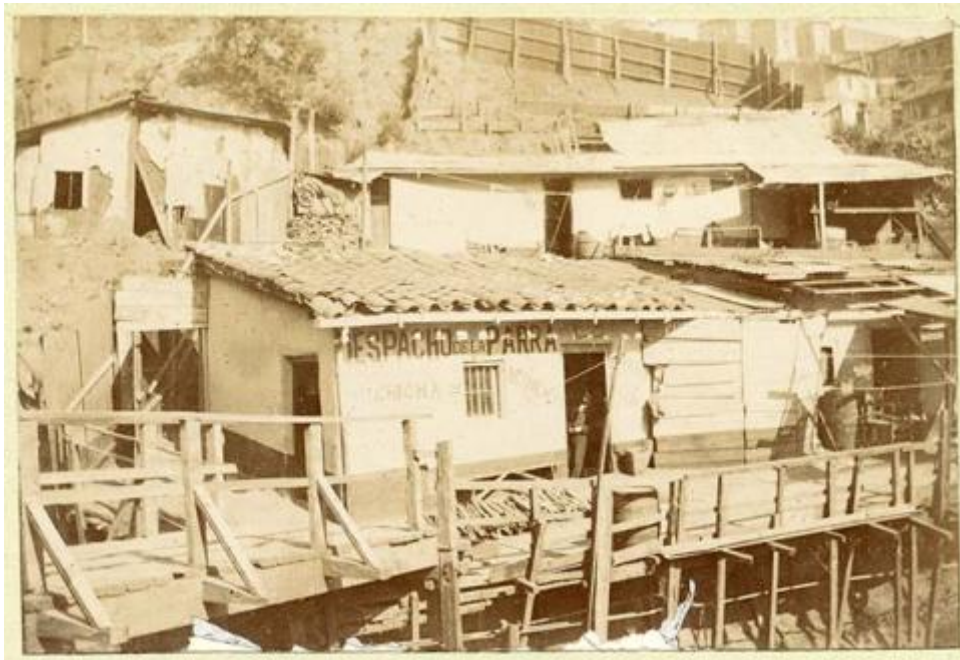

Registro ID: Ob-4-452

Título: **Edificaciones en cerros de Valparaíso**

Creador: Teodoro Kuhlmann Steffens

Institución: Museo Historia Natural de Valparaíso

Nombre por forma: Fotografía

Nivel jerárquico: Objeto

Este **objeto** pertenece a: Grupo Álbum fotográfico

Ficha de registro

Relación jerárquica

Grupo [Álbum fotográfico](#)

Objeto Edificaciones en cerros de Valparaíso

Institución

Museo Historia Natural de Valparaíso

Contenido iconográfico

Vista de paisaje semiurbano con edificaciones en cerros de Valparaíso, Chile.

Descripción física

Fotografía monocroma rectangular de disposición horizontal. Se retrata un paisaje semiurbano con edificios y colinas. En primer plano, alrededor de tres distintas estructuras de madera, con puentes y barandas de madera. En la estructura del centro, sobre una ventana, se lee "DESPACHO DE LA PARRA". A la derecha de la ventana, una puerta con una figura humana de pie. En el puente de madera se ven tablas recostadas y cajones. Bajo este, parte de una colina de tierra y piedras. Sobre las edificaciones, una colina de tierra con escasa vegetación, sobre la cual se ve una reja de madera desde el centro hacia la derecha, tras la cual logran verse más edificaciones. Sobre estas, parte de un cielo despejado.