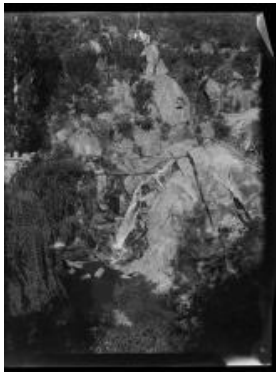

Ficha de registro

Institución

Museo Historia Natural de Valparaíso

Número de registro

4-238

Número de inventario

MHNV-TKS-0303

Nivel de descripción

Objeto

Nombre por forma

Nombre	Cantidad
Negativo (fotografía)	1

Contenido iconográfico

Escena de paisaje natural con casada, quebrada, roqueríos y vegetación.

Descripción física

Objeto monocromo de disposición vertical con perspectiva elevada. Se encuentra girada horizontalmente. Se retrata un paisaje natural con caída de agua, rocas y vegetación. En primer plano, de izquierda a derecha y en la parte inferior, hojas de un árbol frondoso que se reflejan en una masa de agua. Sobre esta, alrededor de cinco rocas de diversas formas. Hacia abajo, una nueva roca tapada con hojas de árboles y arbustos. Hacia la derecha, árboles frondosos y vegetación que genera sombra en masas de rocas en un plano posterior. En este plano, desde la derecha, una gran masa de rocas con cortes verticales y diagonales. Desde la parte superior, una caída de agua que baja hacia el centro y la parte inferior. Hacia la derecha, rocas elevadas que descienden hacia la masa de agua de la parte inferior. Desde la parte superior de la caída de agua, una tubería horizontal que se extiende hacia la izquierda de la imagen, donde es tapada por árboles. Sobre esta, una tubería estrecha paralela. Detrás, desde el centro de la imagen hacia arriba, más masas de rocas con vegetación en el centro, árboles a la izquierda y arbustos en la derecha. Aquí se ve una rama de árbol que se extiende desde el borde derecho. En el centro, rocas elevadas con vegetación. Hacia la derecha, árboles de mayor tamaño que se elevan hacia la parte superior de la fotografía. A la derecha de los árboles, arbustos,