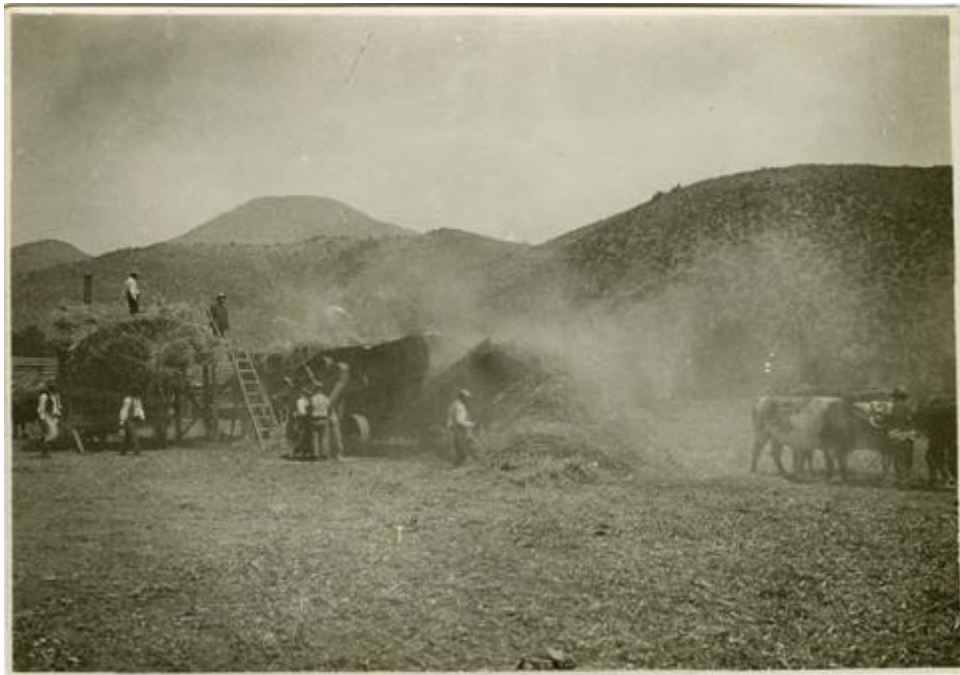

**Registro ID: Ob-4-16****Título: Sujetos con carretas y animales**

Creador: Teodoro Kuhlmann Steffens

Institución: Museo Historia Natural de Valparaíso

Nombre por forma: Fotografía

Nivel jerárquico: Objeto

## Contenido iconográfico

Paisaje rural con cerros y terreno árido sobre el que hombres trabajan con carretas y animales bovinos.

## Descripción física

Objeto monocromo rectangular de disposición horizontal. Composición de paisaje rural con figuras humanas trabajando. En primer plano ocupa toda la mitad inferior de la imagen una porción de tierra sobre la que se posicionan ocho figuras humanas y aproximadamente cuatro animales. A la izquierda es visible la parte trasera de una figura animal, junto a ella una estructura elevada de madera con vegetación y escalera sobre la que se encuentran de pie dos figuras humanas, frente a ella dos sujetos caminando. Hacia el centro de la imagen se encuentra un dispositivo con ruedas y una plancha recta en su extremo con la que se levanta el montículo de vegetación que se encuentra a su derecha. Junto a él se encuentran dos figuras humanas de espaldas a la cámara y una figura de costado y en movimiento junto al montículo de vegetación. A la derecha de la imagen se ven tres figuras animales con las que interactúa una figura humana. El centro de la imagen se encuentra nublado por humo o polvo flotante. El fondo de la imagen se encuentra delineado por la cumbre de elevaciones de tierra cubiertas de vegetación.